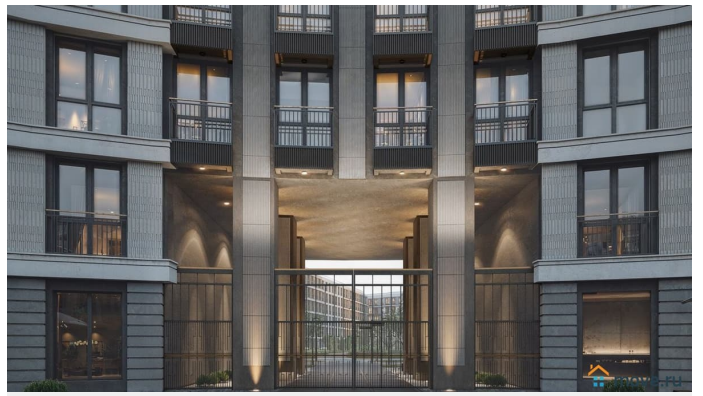

iD
SELECT

PETROGRADSKAYA
клубный квартал

move.ru