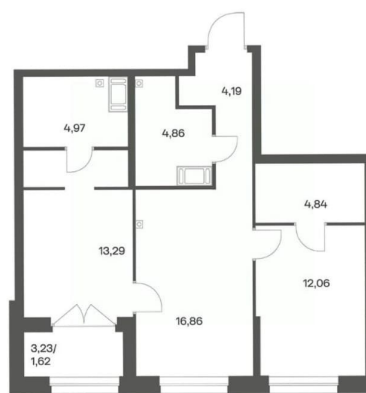

🕒 Создано: 27.11.2025 в 11:01

🔄 Обновлено: 07.04.2026 в 13:25

ТРЕСТ, ТРЕСТ

79675663964

14 430 000 ₹

Округ

[СПБ, Невский район](#)

для заметок

Квартира

Количество комнат

2

Высота потолков

2.7 м

Жилая площадь

25.4 м²

Площадь кухни

16.9 м²

Общая площадь

62.69 м²

Этаж

11/24

Детали объекта

Тип сделки

Продам

Раздел

[Квартиры](#)

Квартира в новостройке

да

Год сдачи

4 квартал 2028 г.

Покупка в ипотеку

move.ru