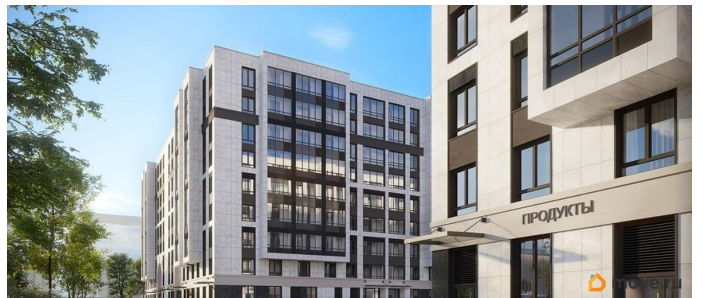

Продаётся 2к.кв. в ЖК Кинопарк от застройщика Группа компаний «РСТИ» (Росстройинвест). Квартира находится в 9 этажном доме, в Очередь 2, Корпус 1 на 8 этаже. Общая площадь квартиры 62,69 кв.м. «Кинопарк» — современный жилой комплекс, в котором главную роль играет Вы! Здесь возможен любой желанный сценарий жизни. Продуманные планировки, закрытые уютные дворы, развитая инфраструктура квартала — всё это обеспечит высокий уровень комфорта и будет вдохновлять на новые свершения. «Кинопарк» у парка «Новознаменка» возводится на бывшей территории «Ленфильма». Тема кино найдет отражение в отделке мест общего пользования и благоустройстве территории. Инфраструктура Жилой комплекс расположен в обжитой части Красносельского района рядом есть магазины, детские сады, школы и другая необходимая инфраструктура. Напротив комплекса находится парк «Новознаменка», в шаговой доступности еще четыре парка и два сквера.