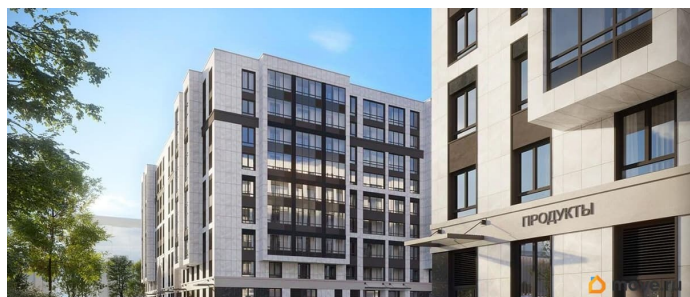

## Описание

Продаётся 2к.кв. в ЖК Кинопарк от застройщика Группа компаний «РСТИ» (Росстройинвест). Квартира находится в 9 этажном доме, в Очередь 2, Корпус 1 на 7 этаже. Общая площадь квартиры 62,69 кв.м. «Кинопарк» — современный жилой комплекс, в котором главную роль играет Вы! Здесь возможен любой желанный сценарий жизни. Продуманные планировки, закрытые уютные дворы, развитая инфраструктура квартала — всё это обеспечит высокий уровень комфорта и будет вдохновлять на новые свершения. «Кинопарк» у парка «Новознаменка» возводится на бывшей территории «Ленфильма». Тема кино найдет отражение в отделке мест общего пользования и благоустройстве территории. Инфраструктура Жилой комплекс расположен в обжитой части Красносельского района рядом есть магазины, детские сады, школы и другая необходимая инфраструктура. Напротив комплекса находится парк «Новознаменка», в шаговой доступности еще четыре парка и два сквера.