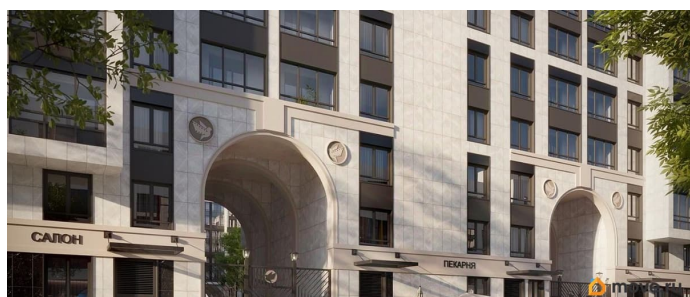

## Описание

Продаётся 2к.кв. в ЖК Кинопарк от застройщика Группа компаний «РСТИ» (Росстройинвест). Квартира находится в 9 этажном доме, в Очередь 2, Корпус 1 на 7 этаже. Общая площадь квартиры 62,69 кв.м. «Кинопарк» — современный жилой комплекс, в котором главную роль играет Вы! Здесь возможен любой желанный сценарий жизни. Продуманные планировки, закрытые уютные дворы, развитая инфраструктура квартала — всё это обеспечит высокий уровень комфорта и будет вдохновлять на новые свершения. «Кинопарк» у парка «Новознаменка» возводится на бывшей территории «Ленфильма». Тема кино найдет отражение в отделке мест общего пользования и благоустройстве территории. Инфраструктура Жилой комплекс расположен в обжитой части Красносельского района рядом есть магазины, детские сады, школы и другая необходимая инфраструктура. Напротив комплекса находится парк «Новознаменка», в шаговой доступности еще четыре парка и два сквера.