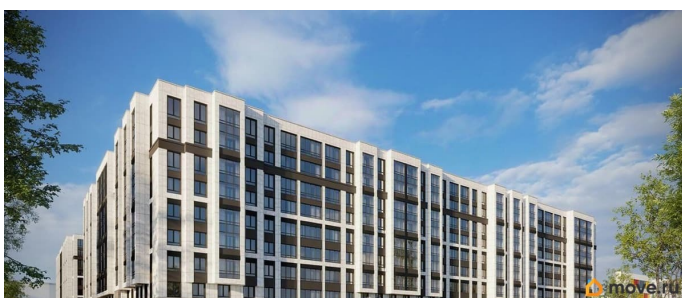

## Описание

Продаётся 2к.кв. в ЖК Кинопарк от застройщика Группа компаний «РСТИ» (Росстройинвест). Квартира находится в 9 этажном доме, в Очередь 2, Корпус 1 на 7 этаже. Общая площадь квартиры 62,69 кв.м. «Кинопарк» — современный жилой комплекс, в котором главную роль играет Вы! Здесь возможен любой желанный сценарий жизни. Продуманные планировки, закрытые уютные дворы, развитая инфраструктура квартала — всё это обеспечит высокий уровень комфорта и будет вдохновлять на новые свершения. «Кинопарк» у парка «Новознаменка» возводится на бывшей территории «Ленфильма». Тема кино найдет отражение в отделке мест общего пользования и благоустройстве территории. Инфраструктура Жилой комплекс расположен в обжитой части Красносельского района рядом есть магазины, детские сады, школы и другая необходимая инфраструктура. Напротив комплекса находится парк «Новознаменка», в шаговой доступности еще четыре парка и два сквера.