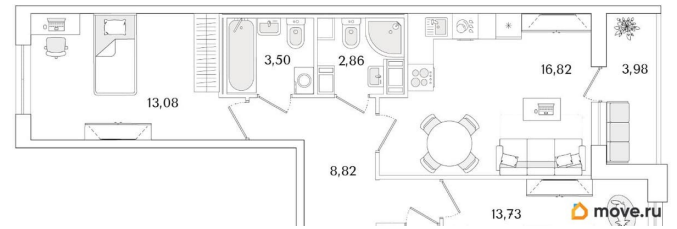

Количество комнат

2

Высота потолков

3 м

Жилая площадь

26.8 м<sup>2</sup>

Площадь кухни

16.8 м<sup>2</sup>

Общая площадь

62.69 м<sup>2</sup>

Этаж

7/9

**Детали объекта**

Тип сделки

Продам

Раздел

[Квартиры](#)

Тип балкона

лоджия

Тип санузла

совмещенный

Ремонт

без отделки

---