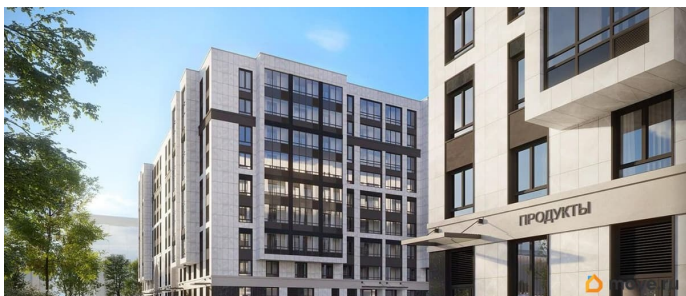

## Описание

Продаётся 2к.кв. в ЖК Кинопарк от застройщика Группа компаний «РСТИ» (Росстройинвест). Квартира находится в 9 этажном доме, в Очередь 2, Корпус 1 на 6 этаже. Общая площадь квартиры 62,69 кв.м. «Кинопарк» — современный жилой комплекс, в котором главную роль играет Вы! Здесь возможен любой желанный сценарий жизни. Продуманные планировки, закрытые уютные дворы, развитая инфраструктура квартала — всё это обеспечит высокий уровень комфорта и будет вдохновлять на новые свершения. «Кинопарк» у парка «Новознаменка» возводится на бывшей территории «Ленфильма». Тема кино найдет отражение в отделке мест общего пользования и благоустройстве территории. Инфраструктура Жилой комплекс расположен в обжитой части Красносельского района рядом есть магазины, детские сады, школы и другая необходимая инфраструктура. Напротив комплекса находится парк «Новознаменка», в шаговой доступности еще четыре парка и два сквера.