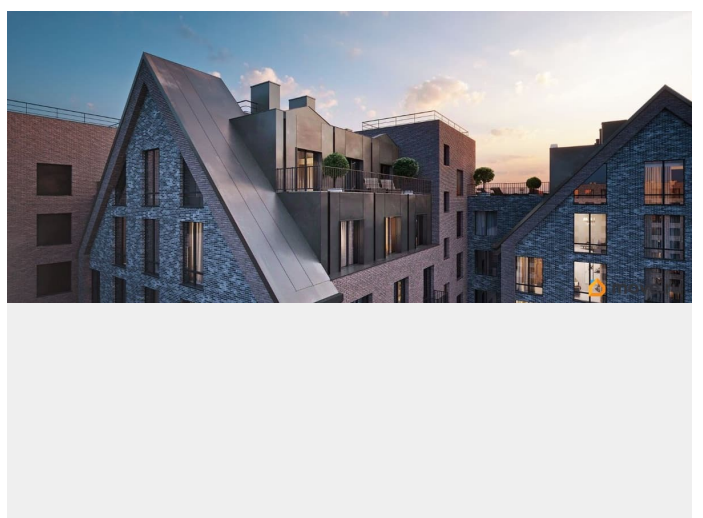

ОСТРОВ ПЕРВЫХ
МАТИСОВ ОСТРОВ

КОЛ-ВО КОМНАТ   СЕКЦИЯ   КОРПУС   ПЛОЩАДЬ