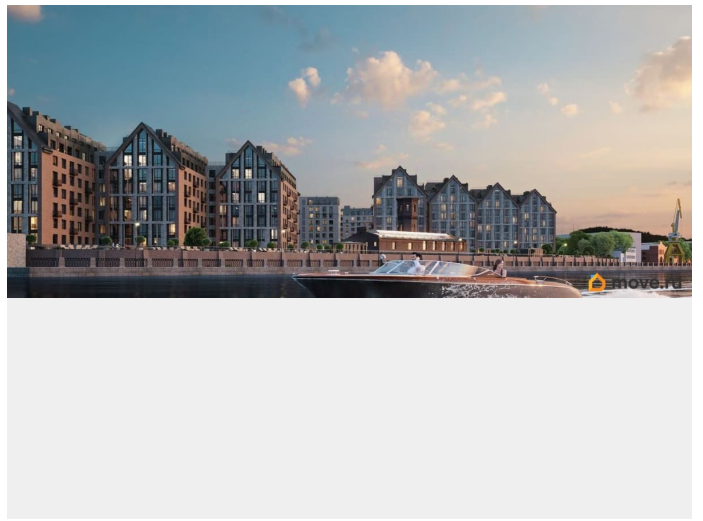

ОСТРОВ ПЕРВЫХ
МАТИСОВ ОСТРОВ

КОЛ-ВО КОМНАТ   СЕКЦИЯ   КОРПУС   ПЛОЩАДЬ