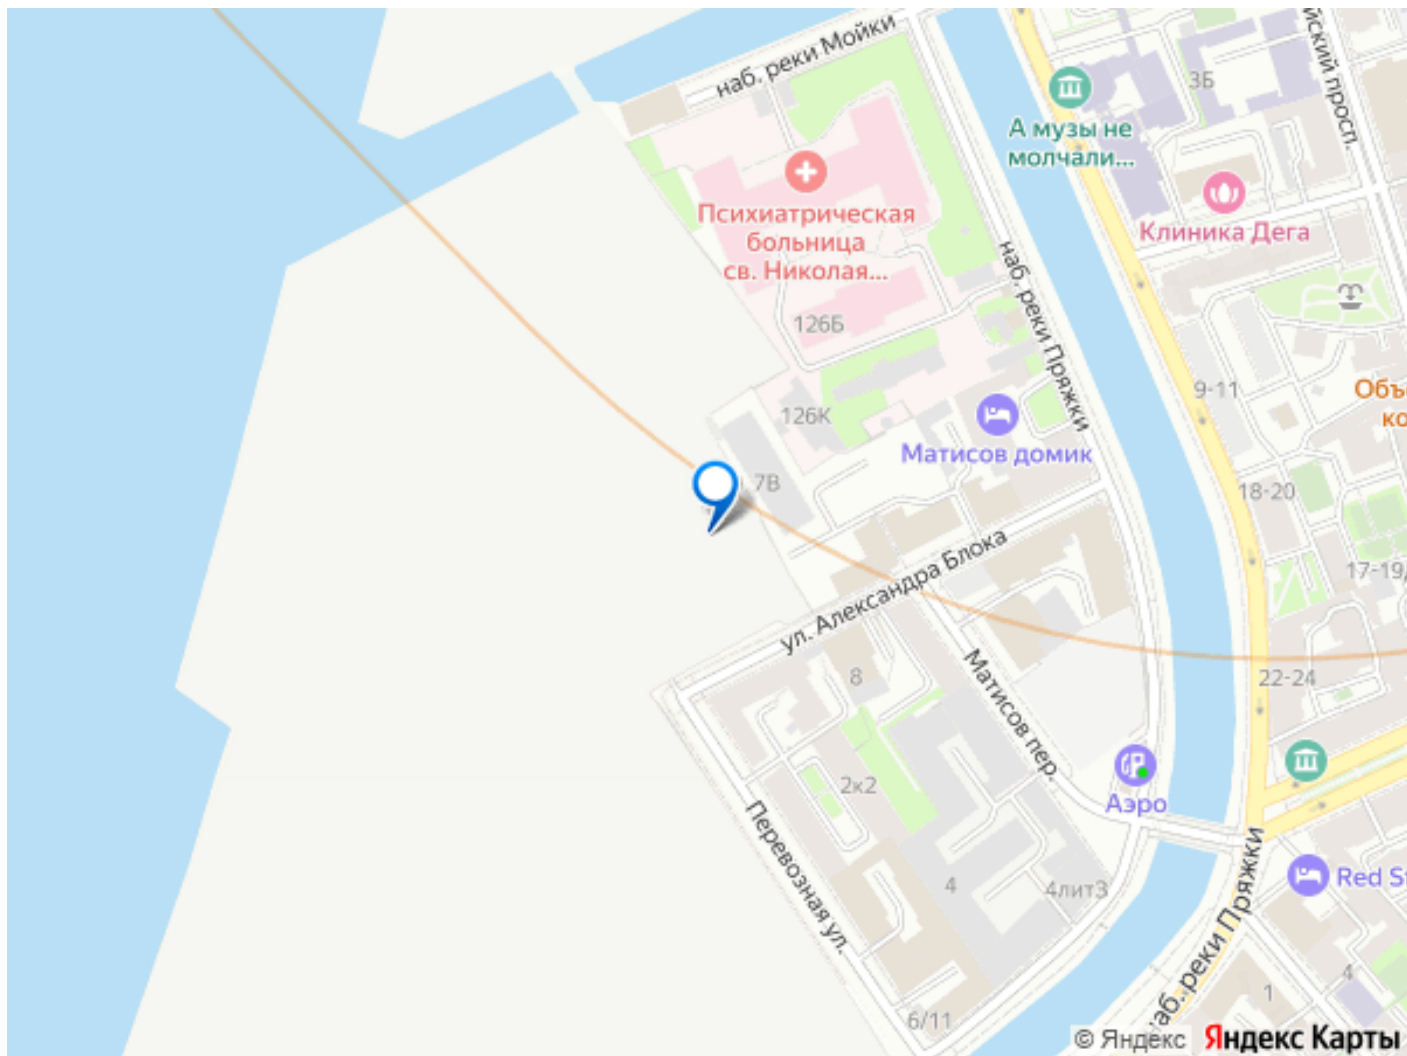

Move.ru - вся недвижимость России