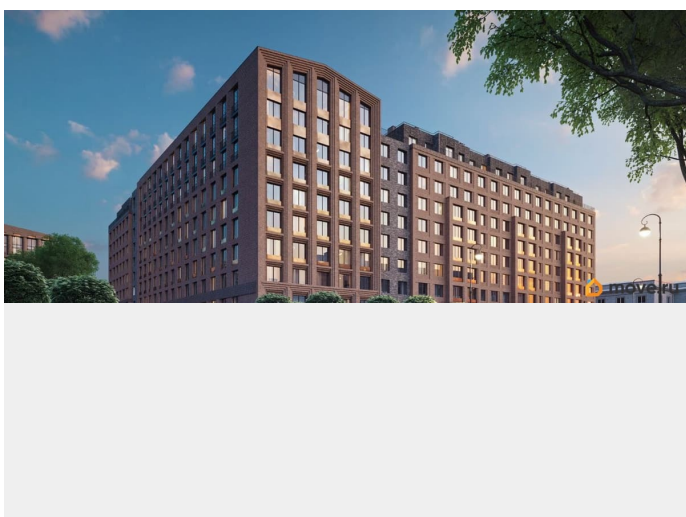

ОСТРОВ ПЕРВЫХ
МАТИСОВ ОСТРОВ

КОЛ-ВО КОМНАТ   СЕКЦИЯ   КОРПУС   ПЛОЩАДЬ