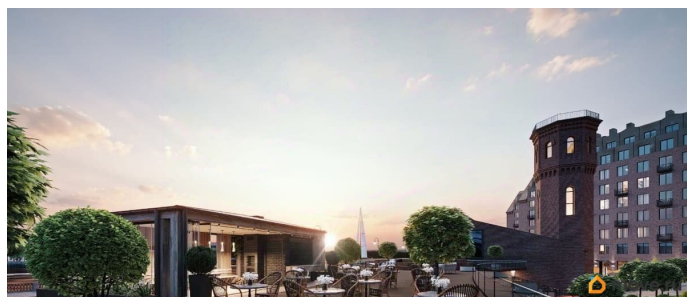

## Описание

Продаётся 2-комнатная квартира в строящемся доме (Корпус 2), срок сдачи: I-кв. 2029, общей площадью 62.71 кв.м., на 8 этаже. Новый жилой комплекс «Остров первых» от застройщика «ГК Fizika Development» расположен по адресу: г. Санкт-Петербург, Перевозная улица