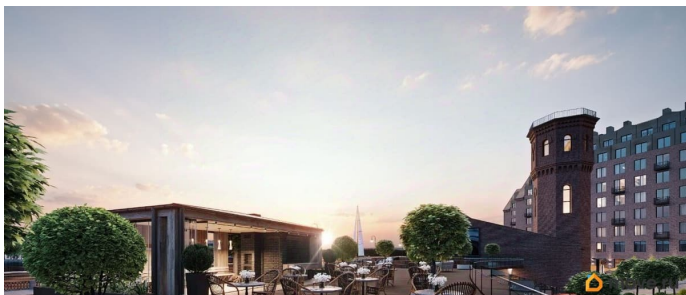

Описание

Продаётся 2-комнатная квартира в строящемся доме (Корпус 2), срок сдачи: I-кв. 2029, общей площадью 62.71 кв.м., на 9 этаже. Новый жилой комплекс «Остров первых» от застройщика «ГК Fizika Development» расположен по адресу: г. Санкт-Петербург, Перевозная улица