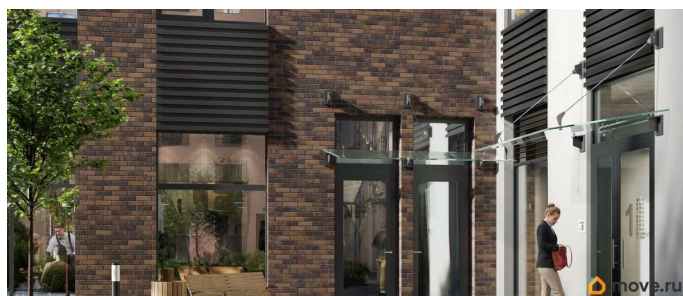

заполнением Soundstop - дополнительная шумоизоляция внутренних перегородок и межэтажных перекрытий, шумозащитные окна, малозумные лифты Light-in - в квартирах устанавливаются широкоформатные окна, увеличены на 30%. Высота подоконников на уровне 60 см от пола. Vent-in - в каждой комнате есть клапаны индивидуальной вентиляции, которые обеспечивают приток свежего воздуха с улицы. inHOME умный дом в каждой квартире Интеллектуальная цифровая система, которая позволит дистанционно решать бытовые вопросы, управлять квартирой и экономить на оплате коммунальных услуг. В состав inHOME входят: IP-домофон, Face key, «умные» счетчики, датчики протечки, дистанционное отключение розеток, и т.д. Паркинг Подземный паркинг с доступом на лифте Локация - м. Звездная и м. Купчино 10 мин. на машине - КАД 5 мин. на машине - Пулковское шоссе 15 мин. на машине - Невский проспект 35 мин. на машине