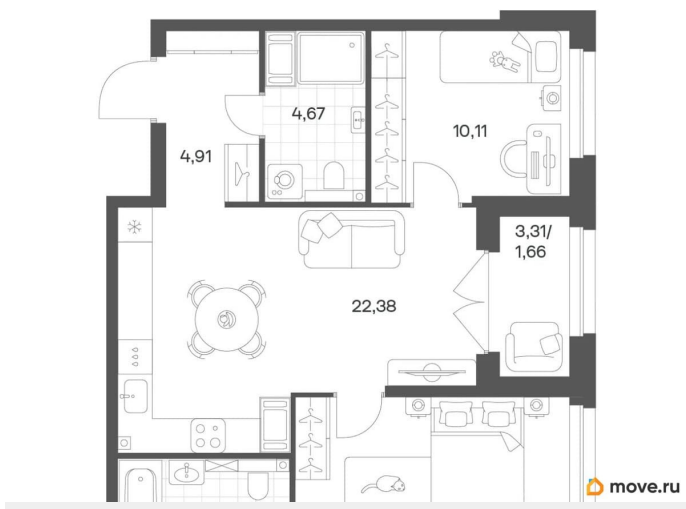

приобрести с готовой отделкой от застройщика. Для покупателей квартир предусмотрено два варианта чистовой отделки «Ваниль» и «Шоколад». Чистовая отделка в квартирах ЖК «Речной квартал» предполагает монтаж натяжных потолков, укладку ламината, оклейку стен обоями под покраску, установку светильников и межкомнатных дверей. При отделке новой квартиры применяются качественные, натуральные и экологичные материалы, монтируется стильная импортная сантехника европейских брендов. В объявлении указана стоимость квартиры при 100% оплате. При других формах оплаты - базовую стоимость квартиры уточняйте на официальном сайте компании или у менеджера отдела продаж. Застройщик АО «Специализированный застройщик «Строительный трест».