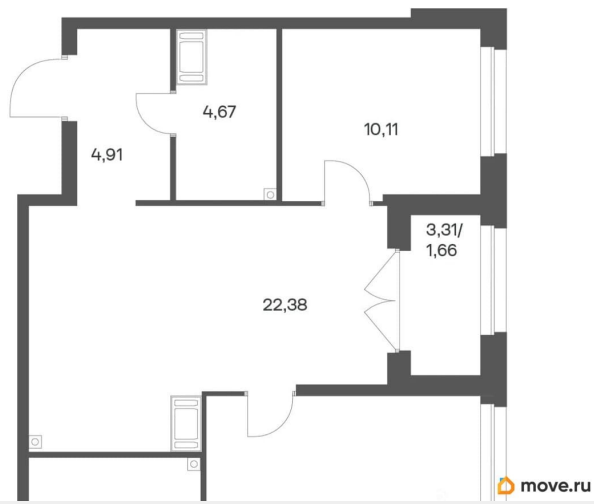

Move.ru - вся недвижимость России