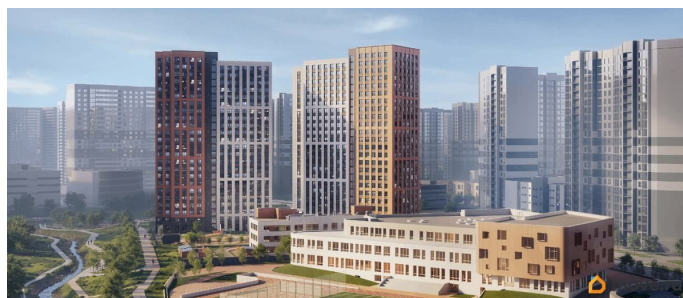

приобрести с готовой отделкой от застройщика. Для покупателей квартир предусмотрено два варианта чистовой отделки «Ваниль» и «Шоколад». Чистовая отделка в квартирах ЖК «Речной квартал» предполагает монтаж натяжных потолков, укладку ламината, оклейку стен обоями под покраску, установку светильников и межкомнатных дверей. При отделке новой квартиры применяются качественные, натуральные и экологичные материалы, монтируется стильная импортная сантехника европейских брендов. В объявлении указана стоимость квартиры при 100% оплате. При других формах оплаты - базовую стоимость квартиры уточняйте на официальном сайте компании или у менеджера отдела продаж. Застройщик АО «Специализированный застройщик «Строительный трест».