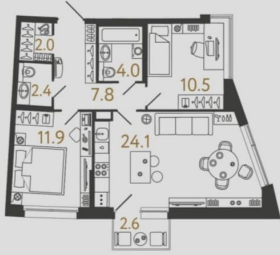

РВ1 ЦВЕТ ЗЕЛЕНОГОРСКА