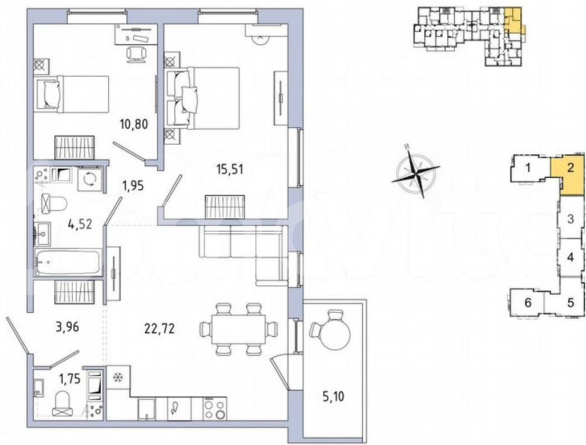

Move.ru - вся недвижимость России