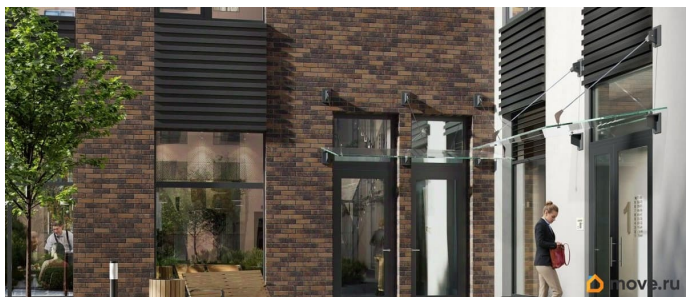

заполнением Soundstop - дополнительная шумоизоляция внутренних перегородок и межэтажных перекрытий, шумозащитные окна, малозумные лифты Light-in - в квартирах устанавливаются широкоформатные окна, увеличены на 30%. Высота подоконников на уровне 60 см от пола. Vent-in - в каждой комнате есть клапаны индивидуальной вентиляции, которые обеспечивают приток свежего воздуха с улицы. inHOME умный дом в каждой квартире Интеллектуальная цифровая система, которая позволит дистанционно решать бытовые вопросы, управлять квартирой и экономить на оплате коммунальных услуг. В состав inHOME входят: IP-домофон, Face key, «умные» счетчики, датчики протечки, дистанционное отключение розеток, и т.д. Паркинг Подземный паркинг с доступом на лифте Локация - м. Звездная и м. Купчино 10 мин. на машине - КАД 5 мин. на машине - Пулково 15 мин. на машине - Невский проспект 35 мин. на машине