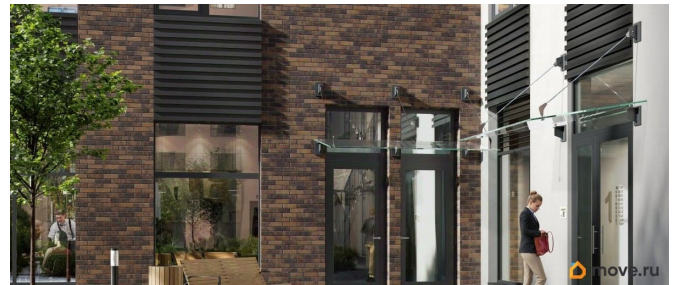

🕒 Создано: 27.01.2026 в 19:37

🔄 Обновлено: 04.04.2026 в 17:02

12 740 783 ₹

Округ

[СПБ, Пушкинский район](#)

для заметок

Квартира

Количество комнат

2

Высота потолков

2.7 м

Жилая площадь

28.5 м²

Площадь кухни

17 м²

Общая площадь

62.84 м²

Этаж

6/12

Детали объекта

Тип сделки

Продам

Раздел

[Квартиры](#)

Тип балкона

лоджия

Тип санузла

совмещенный

Вид из окна