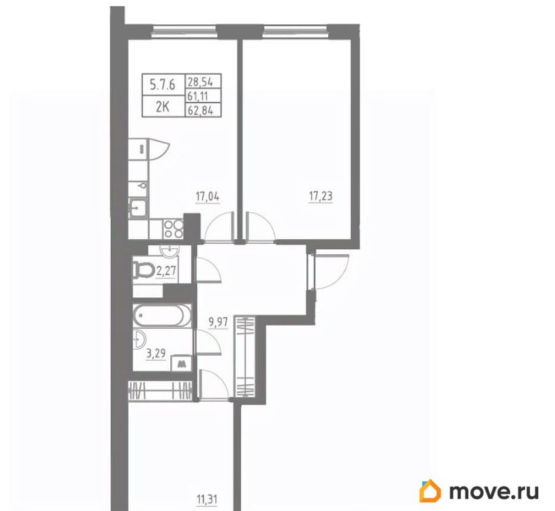

Высота потолков

2.7 м

Жилая площадь

28.5 м²

Площадь кухни

17 м²

Общая площадь

62.84 м²

Этаж

8/12

Детали объекта

Тип сделки

Продам

Раздел

[Квартиры](#)

Тип балкона

лоджия

Тип санузла

совмещенный

Вид из окна

для заметок

на улицу

Ремонт

с отделкой