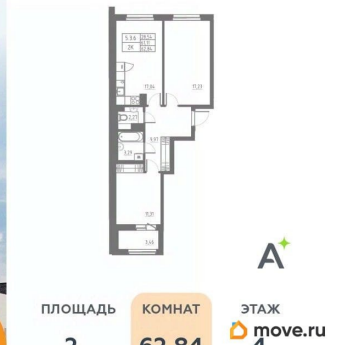

Квартира

Количество комнат

2

Высота потолков

2.7 м

Жилая площадь

28.5 м²

Площадь кухни

Раздел

[Квартиры](#)

Тип балкона

балкон

Тип санузла

раздельный

Вид из окна

на улицу