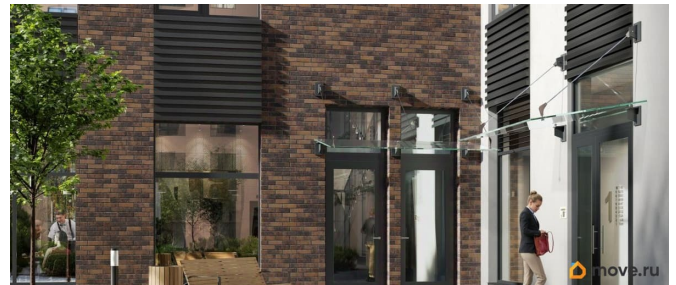

🕒 Создано: 13.04.2026 в 12:57

🔄 Обновлено: 14.04.2026 в 21:47

Группа Аквилон, Группа Аквилон

79820973489

12 740 783 ₹

Округ

[СПБ, Пушкинский район](#)

для заметок

Квартира

Количество комнат

2

Высота потолков

2.7 м

Жилая площадь

28.5 м²

Площадь кухни

17 м²

Общая площадь

62.84 м²

Этаж

6/12

Детали объекта

Тип сделки

Продам

Раздел

[Квартиры](#)

Тип балкона

балкон

Тип санузла

раздельный

Вид из окна