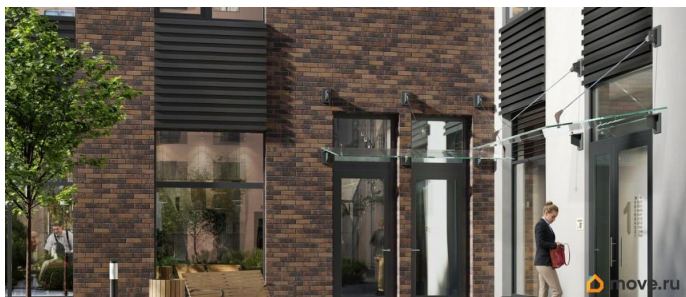

заполнением Soundstop - дополнительная шумоизоляция внутренних перегородок и межэтажных перекрытий, шумозащитные окна, малозумные лифты Light-in - в квартирах устанавливаются широкоформатные окна, увеличены на 30%. Высота подоконников на уровне 60 см от пола. Vent-in - в каждой комнате есть клапаны индивидуальной вентиляции, которые обеспечивают приток свежего воздуха с улицы. inHOME умный дом в каждой квартире Интеллектуальная цифровая система, которая позволит дистанционно решать бытовые вопросы, управлять квартирой и экономить на оплате коммунальных услуг. В состав inHOME входят: IP-домофон, Face key, «умные» счетчики, датчики протечки, дистанционное отключение розеток, и т.д. Паркинг Подземный паркинг с доступом на лифте Локация - м. Звездная и м. Купчино 10 мин. на машине - КАД 5 мин. на машине - Пулковское шоссе 15 мин. на машине - Невский проспект 35 мин. на машине #2MD5Ba