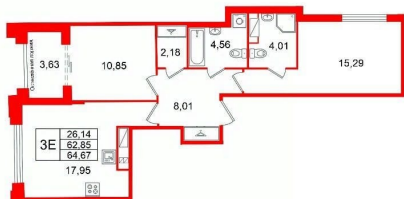

[проспект Рижский](#)

Квартира

Количество комнат

2

Высота потолков

3.03 м

Жилая площадь

26.1 м²

Площадь кухни

18 м²

Общая площадь

62.85 м²

Этаж

4/9

Детали объекта

Тип сделки

да

Год сдачи

2 квартал 2030 г.

Покупка в ипотеку

да

возможна ипотека, лифт

Описание

Продается просторная 2-комнатная квартира от застройщика в жилом комплексе «Кристалл Холл» в Адмиралтейском районе. До метро можно добраться пешком всего за 15 минут. Мастер-спальня с собственной ванной комнатой. Самое приватное пространство в вашей квартире. Уникальная, функциональная европланировка, большая кухня-гостиная 17.95 м?, просторная прихожая 8.01 м?. Общая площадь квартиры - 62.85 м?, жилая 26.14 м?, высота потолка 3 м. Квартира продается с черновой отделкой.

Лайн бизнес

Петербургская Недвижимость

3е-комнатная, 62.85м²

- Кол-во комнат: 2
- Этаж: 4 из 9
- Общая площадь: 62.85м²
- Жилая площадь: 26.14м²

Уникальные преимущества

- Квартира с гардеробной
- Квартира с мастер-спальней