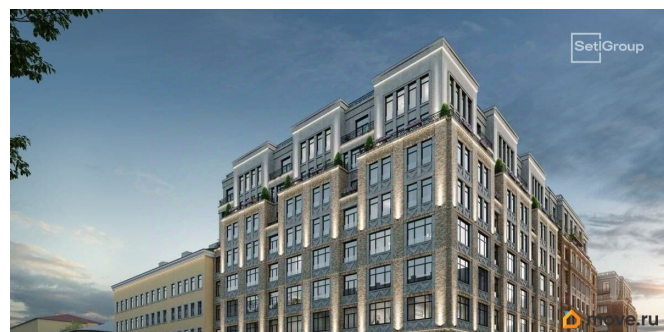

Создано: 16.04.2026 в 16:39

Обновлено: 18.04.2026 в 17:04

**Санкт-Петербург, Рижский проспект,
24-26**

35 353 125 ₺

Санкт-Петербург, Рижский проспект, 24-26

Округ

[СПБ, Адмиралтейский район](#)

Улица

[проспект Рижский](#)

Квартира

Количество комнат

2

Высота потолков

3.03 м

Жилая площадь

26.1 м²

Площадь кухни

18 м²

Общая площадь

62.85 м²

Этаж

4/9

Детали объекта

Тип сделки

Продам

Раздел

[Квартиры](#)

Тип балкона

<https://spb.move.ru/objects/9293673647>

**Петербургская Недвижимость,
Петербургская Недвижимость
79808274197**

для заметок