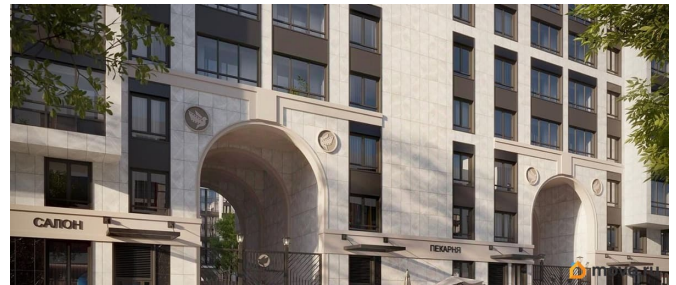

РСТИ, РСТИ

79394061367

🕒 Создано: 12.01.2026 в 14:17

🔄 Обновлено: 13.04.2026 в 13:48

19 594 473 ₺

Округ

[СПБ, Красносельский район](#)

для заметок

Квартира

Количество комнат

2

Высота потолков

3 м

Жилая площадь

30.1 м²

Площадь кухни

16.6 м²

Общая площадь

62.94 м²

Этаж

8/9

Детали объекта

Тип сделки

Продам

Раздел

[Квартиры](#)

Тип балкона

лоджия

Тип санузла

совмещенный

Вид из окна