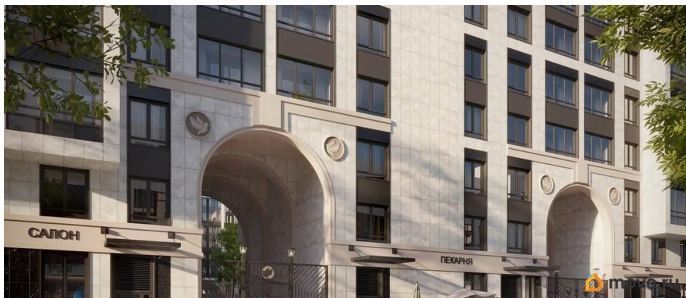

## Описание

Продаётся 2к.кв. в ЖК Кинопарк от застройщика Группа компаний «РСТИ» (Росстройинвест). Квартира находится в 9 этажном доме, в Очередь 2, Корпус 2 на 8 этаже. Общая площадь квартиры 62,94 кв.м. «Кинопарк» — современный жилой комплекс, в котором главную роль играет Вы! Здесь возможен любой желанный сценарий жизни. Продуманные планировки, закрытые уютные дворы, развитая инфраструктура квартала — всё это обеспечит высокий уровень комфорта и будет вдохновлять на новые свершения. «Кинопарк» у парка «Новознаменка» возводится на бывшей территории «Ленфильма». Тема кино найдет отражение в отделке мест общего пользования и благоустройстве территории. Инфраструктура Жилой комплекс расположен в обжитой части Красносельского района рядом есть магазины, детские сады, школы и другая необходимая инфраструктура. Напротив комплекса находится парк «Новознаменка», в шаговой доступности еще четыре парка и два сквера.