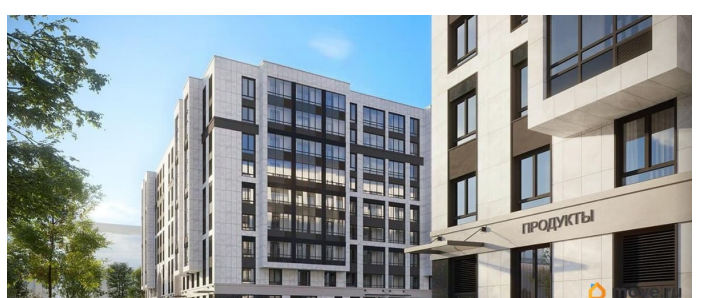

## Описание

Продаётся 2к.кв. в ЖК Кинопарк от застройщика Группа компаний «РСТИ» (Росстройинвест). Квартира находится в 9 этажном доме, в Очередь 2, Корпус 2 на 6 этаже. Общая площадь квартиры 62,94 кв.м. «Кинопарк» — современный жилой комплекс, в котором главную роль играет Вы! Здесь возможен любой желанный сценарий жизни. Продуманные планировки, закрытые уютные дворы, развитая инфраструктура квартала — всё это обеспечит высокий уровень комфорта и будет вдохновлять на новые свершения. «Кинопарк» у парка «Новознаменка» возводится на бывшей территории «Ленфильма». Тема кино найдет отражение в отделке мест общего пользования и благоустройстве территории. Инфраструктура Жилой комплекс расположен в обжитой части Красносельского района рядом есть магазины, детские сады, школы и другая необходимая инфраструктура. Напротив комплекса находится парк «Новознаменка», в шаговой доступности еще четыре парка и два сквера.