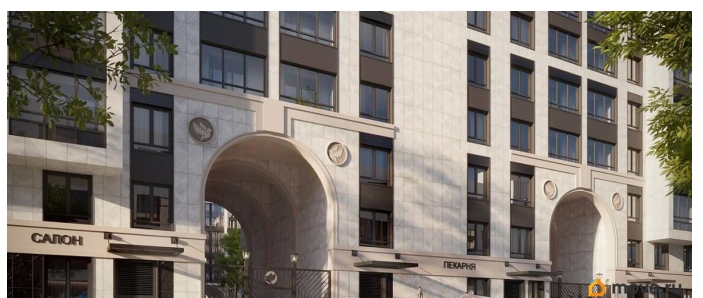

## Описание

Продаётся 2к.кв. в ЖК Кинопарк от застройщика Группа компаний «РСТИ» (Росстройинвест). Квартира находится в 9 этажном доме, в Очередь 2, Корпус 2 на 6 этаже. Общая площадь квартиры 62,94 кв.м. «Кинопарк» — современный жилой комплекс, в котором главную роль играет Вы! Здесь возможен любой желанный сценарий жизни. Продуманные планировки, закрытые уютные дворы, развитая инфраструктура квартала — всё это обеспечит высокий уровень комфорта и будет вдохновлять на новые свершения. «Кинопарк» у парка «Новознаменка» возводится на бывшей территории «Ленфильма». Тема кино найдет отражение в отделке мест общего пользования и благоустройстве территории. Инфраструктура Жилой комплекс расположен в обжитой части Красносельского района рядом есть магазины, детские сады, школы и другая необходимая инфраструктура. Напротив комплекса находится парк «Новознаменка», в шаговой доступности еще четыре парка и два сквера.