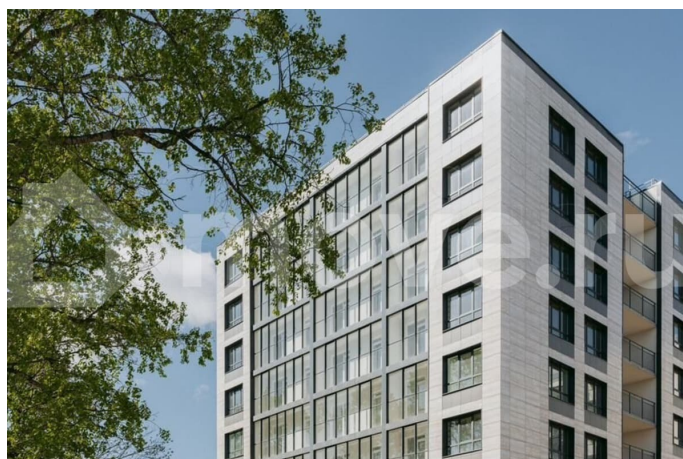

для заметок

Санкт-Петербургом. Первая очередь комплекса состоит из 4-х корпусов, три из которых уже выведены в продажу. Начало передачи ключей в 1-м корпусе— 2 квартал 2026 года. РАСПОЛОЖЕНИЕ И ЛОГИСТИКА — До выезда на КАД не более 5 минут. — Дорога до Стрельны или Петергофа займет 10-15 минут на автомобиле. — До станции метро «Проспект Ветеранов» можно добраться за 40 минут на автобусе или 25 минут на автомобиле. ХАРАКТЕРИСТИКИ — 4 корпуса — 9 этажей — 215 квартир в продаже — Закрытая благоустроенная территория — Новый торговый комплекс в составе ЖК ОСОБЕННОСТИ И ПРЕИМУЩЕСТВА — Комфорт-класс — Чистовая отделка в базе — Потолки 2,75 м — Панорамные окна «в пол» ИНФРАСТРУКТУРА И ОКРУЖЕНИЕ — Парковые зоны, скверы, пруды, экотропа — есть всё, чтобы наслаждаться чистым воздухом и окружающей природой каждый день. — В ближайшей пешей доступности продуктовые магазины, автобусные остановки, православный храм. — В радиусе 500 метров детский сад, школа искусств, музыкальная школа, стадион, центр культуры, спорта и молодежной политики. — Поблизости находятся такие важные культурные достопримечательности Петербурга как Константиновский дворец, дворцы и парки Петергофа.