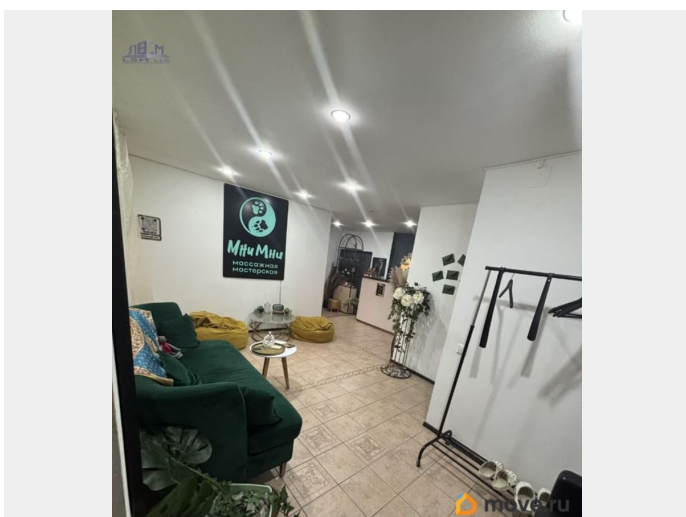

## Описание

ЭТУ КВАРТИРУ МОЖНО КУПИТЬ ПО СТАВКЕ 11,90% НА ВЕСЬ СРОК. ID-1761 - при звонке скажите ID оператору, и Вас сразу переведут на менеджера объекта! В ПРОДАЖЕ 2-КОМНАТНАЯ КВАРТИРА В ПАРЕ ШАГОВ ОТ СТ. М. «ЧЕРНЫШЕВСКАЯ» ОБ ОБЪЕКТЕ: \* СВОЙ ОТДЕЛЬНЫЙ ВХОД - уникальное предложение на рынке; \* ГОТОВОЕ ИНВЕСТИЦИОННОЕ РЕШЕНИЕ - уже есть арендаторы, которые готовы остаться и приносить вам стабильный доход; \* первый этаж - оптимально для бизнеса и аренды; \* надёжный кирпичный дом; \* две изолированные комнаты; \* проведён косметический ремонт. ОТЛИЧНЫЙ ВАРИАНТ ДЛЯ ЖИЗНИ И СДАЧИ В АРЕНДУ. О ЛОКАЦИИ: \* до станции метро «Чернышевская» - 5 минут пешком; \* развитая инфраструктура: школы, детские сады, магазины, аптеки, банки, ПВЗ и т.д. - всё, что нужно для комфортного проживания; \* исторический центр Петербурга - всегда востребована посуточная/долгосрочная аренда (офис, студия, кабинет, шоурум и др.). О СДЕЛКЕ: \* 1 взрослый собственник; \* без детских долей, полная стоимость в договоре; \* без ограничений и обременений; \* рассмотрим любую форму оплаты; \* возможен обмен на дом/участок/таунхаус/меньшую квартиру с доплатой. Не упустите шанс первым посмотреть эту квартиру. Идеальна для жизни и сдачи в аренду. Звоните!!! Записывайтесь на просмотр квартиры прямо сейчас! id:4232.