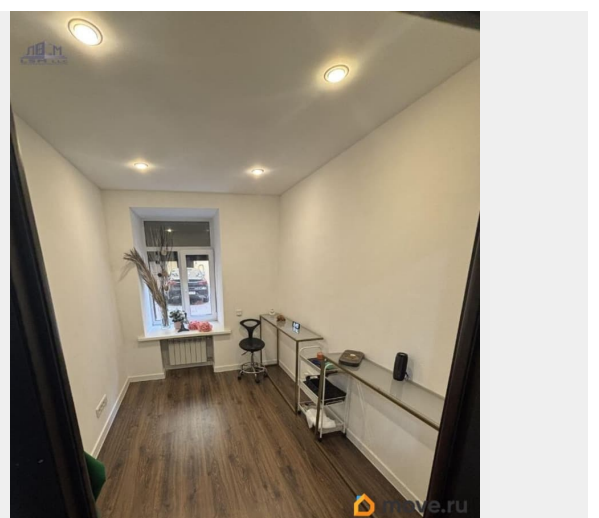

## Описание

ЭТУ КВАРТИРУ МОЖНО КУПИТЬ ПО СТАВКЕ 11,90% НА ВЕСЬ СРОК. ID-1761 - при звонке скажите ID оператору, и Вас сразу переведут на менеджера объекта! В ПРОДАЖЕ 2-КОМНАТНАЯ КВАРТИРА В ПАРЕ ШАГОВ ОТ СТ. М. «ЧЕРНЫШЕВСКАЯ» ОБ ОБЪЕКТЕ: \* СВОЙ ОТДЕЛЬНЫЙ ВХОД - уникальное предложение на рынке; \* ГОТОВОЕ ИНВЕСТИЦИОННОЕ РЕШЕНИЕ - уже есть арендаторы, которые готовы остаться и приносить вам стабильный доход; \* первый этаж - оптимально для бизнеса и аренды; \* надёжный кирпичный дом; \* две изолированные комнаты; \* проведён косметический ремонт. ОТЛИЧНЫЙ ВАРИАНТ ДЛЯ ЖИЗНИ И СДАЧИ В АРЕНДУ. О ЛОКАЦИИ: \* до станции метро «Чернышевская» - 5 минут пешком; \* развитая инфраструктура: школы, детские сады, магазины, аптеки, банки, ПВЗ и т.д. - всё, что нужно для комфортного проживания; \* исторический центр Петербурга - всегда востребована посуточная/долгосрочная аренда (офис, студия, кабинет, шоурум и др.). О СДЕЛКЕ: \* 1 взрослый собственник; \* без детских долей, полная стоимость в договоре; \* без ограничений и обременений; \* рассмотрим любую форму оплаты; \* возможен обмен на дом/участок/таунхаус/меньшую квартиру с доплатой. Не упустите шанс первым посмотреть эту квартиру. Идеальна для жизни и сдачи в аренду. Звоните!!! Записывайтесь на просмотр квартиры прямо сейчас! id:4232.