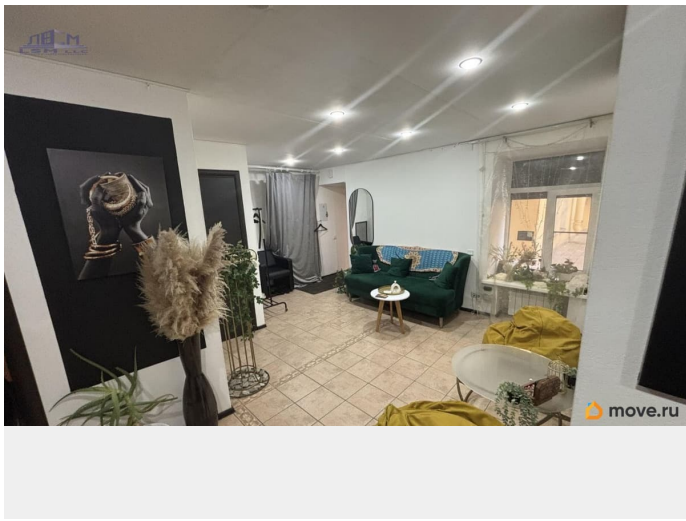

## Описание

ЭТУ КВАРТИРУ МОЖНО КУПИТЬ ПО СТАВКЕ 11,90% НА ВЕСЬ СРОК. ID-1761 - при звонке скажите ID оператору, и Вас сразу переведут на менеджера объекта! В ПРОДАЖЕ 2-КОМНАТНАЯ КВАРТИРА В ПАРЕ ШАГОВ ОТ СТ. М. «ЧЕРНЫШЕВСКАЯ» ОБ ОБЪЕКТЕ: \* СВОЙ ОТДЕЛЬНЫЙ ВХОД - уникальное предложение на рынке; \* ГОТОВОЕ ИНВЕСТИЦИОННОЕ РЕШЕНИЕ - уже есть арендаторы, которые готовы остаться и приносить вам стабильный доход; \* первый этаж - оптимально для бизнеса и аренды; \* надёжный кирпичный дом; \* две изолированные комнаты; \* проведён косметический ремонт. ОТЛИЧНЫЙ ВАРИАНТ ДЛЯ ЖИЗНИ И СДАЧИ В АРЕНДУ. О ЛОКАЦИИ: \* до станции метро «Чернышевская» - 5 минут пешком; \* развитая инфраструктура: школы, детские сады, магазины, аптеки, банки, ПВЗ и т.д. - всё, что нужно для комфортного проживания; \* исторический центр Петербурга - всегда востребована посуточная/долгосрочная аренда (офис, студия, кабинет, шоурум и др.). О СДЕЛКЕ: \* 1 взрослый собственник; \* без детских долей, полная стоимость в договоре; \* без ограничений и обременений; \* рассмотрим любую форму оплаты; \* возможен обмен на дом/участок/таунхаус/меньшую квартиру с доплатой. Не упустите шанс первым посмотреть эту квартиру. Идеальна для жизни и сдачи в аренду. Звоните!!! Записывайтесь на просмотр квартиры прямо сейчас! id:4232.