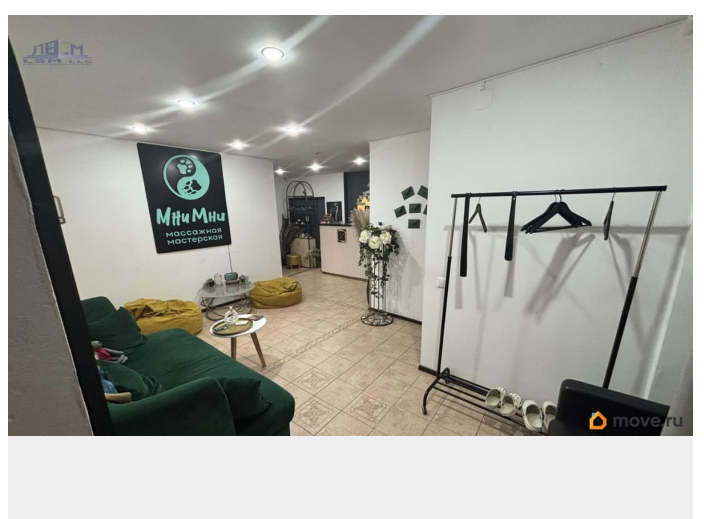

## Описание

ЭТУ КВАРТИРУ МОЖНО КУПИТЬ ПО СТАВКЕ 11,90% НА ВЕСЬ СРОК. ID-1761 - при звонке скажите ID оператору, и Вас сразу переведут на менеджера объекта! В ПРОДАЖЕ 2-КОМНАТНАЯ КВАРТИРА В ПАРЕ ШАГОВ ОТ СТ. М. «ЧЕРНЫШЕВСКАЯ» ОБ ОБЪЕКТЕ: \* СВОЙ ОТДЕЛЬНЫЙ ВХОД - уникальное предложение на рынке; \* ГОТОВОЕ ИНВЕСТИЦИОННОЕ РЕШЕНИЕ - уже есть арендаторы, которые готовы остаться и приносить вам стабильный доход; \* первый этаж - оптимально для бизнеса и аренды; \* надёжный кирпичный дом; \* две изолированные комнаты; \* проведён косметический ремонт. ОТЛИЧНЫЙ ВАРИАНТ ДЛЯ ЖИЗНИ И СДАЧИ В АРЕНДУ. О ЛОКАЦИИ: \* до станции метро «Чернышевская» - 5 минут пешком; \* развитая инфраструктура: школы, детские сады, магазины, аптеки, банки, ПВЗ и т.д. - всё, что нужно для комфортного проживания; \* исторический центр Петербурга - всегда востребована посуточная/долгосрочная аренда (офис, студия, кабинет, шоурум и др.). О СДЕЛКЕ: \* 1 взрослый собственник; \* без детских долей, полная стоимость в договоре; \* без ограничений и обременений; \* рассмотрим любую форму оплаты; \* возможен обмен на дом/участок/таунхаус/меньшую квартиру с доплатой. Не упустите шанс первым посмотреть эту квартиру. Идеальна для жизни и сдачи в аренду. Звоните!!! Записывайтесь на просмотр квартиры прямо сейчас! id:4232.