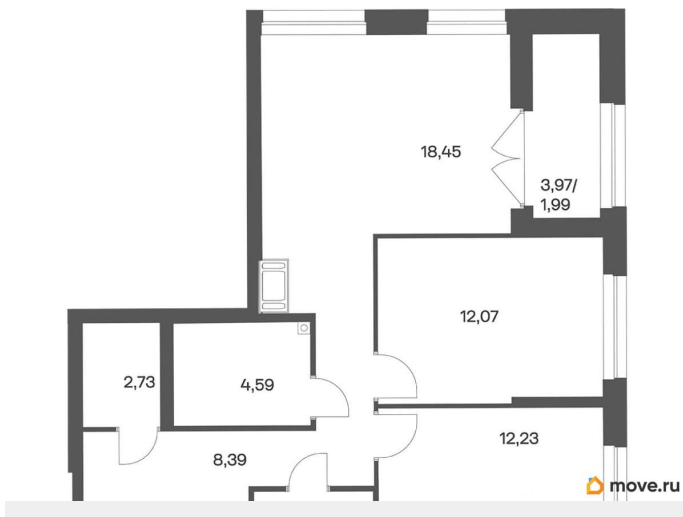

Move.ru - вся недвижимость России