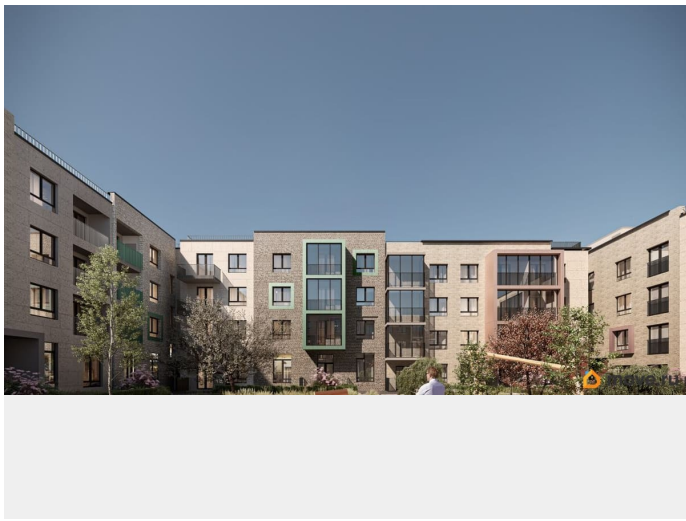

Move.ru - вся недвижимость России