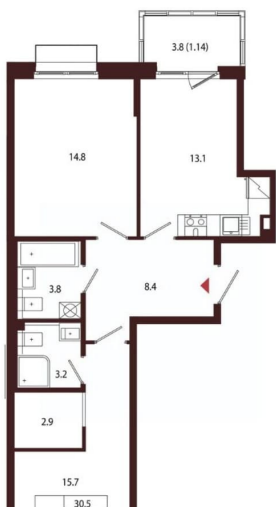

Комплекс будет оснащен многоуровневым паркингом, автостоянкой, станциями для заряда электромобилей, велопарковками и местами для выгула живот

move.ru