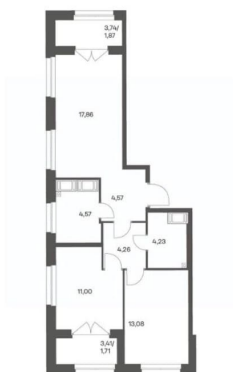

move.ru

Move.ru - вся недвижимость России