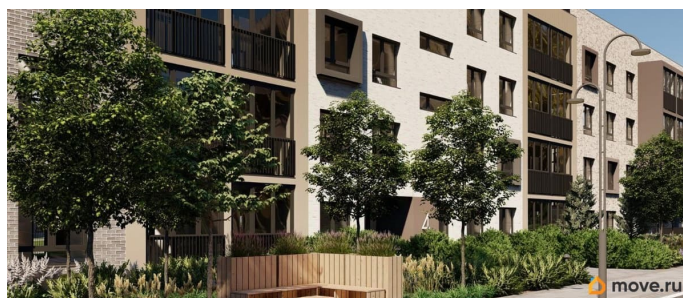

Комплекс будет оснащен многоуровневым паркингом, автостоянкой, станциями для заряда электромобилей, велопарковками и местами для выгула живот