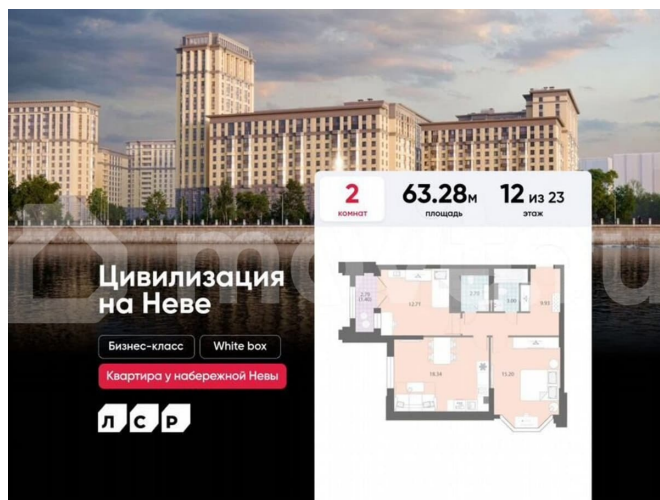

Создано: 17.02.2026 в 01:17

Обновлено: 15.04.2026 в 01:21

Санкт-Петербург, наб. Октябрьская, 40

20 576 758 ₹

Санкт-Петербург, наб. Октябрьская, 40

Квартира

Количество комнат

2

Общая площадь

63.3 м²

Этаж

12/23

Детали объекта

Тип сделки

Продам

Раздел

[Квартиры](#)

Ремонт

с отделкой

Квартира в новостройке

да

Описание

Цена действует при 100% оплате и на определенные ипотечные программы. Подробности — в отделе продаж по телефону. Продаётся 2-комнатная квартира в ЖК «Цивилизация на Неве» на 12 этаже. Общая площадь составляет 63.28 кв. м. Квартира с white box отделкой. Жилой

<https://spb.move.ru/objects/9290003191>

ООО «ЛСР. Недвижимость-Северо-Запад», ЛСР. Недвижимость - Северо-Запад

89251234567

для заметок