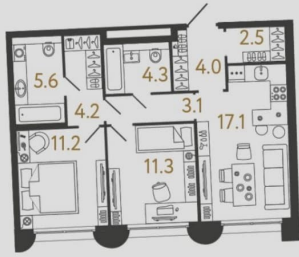

РВ1 ЦВЕТ ЗЕЛЕНОГОРСКА