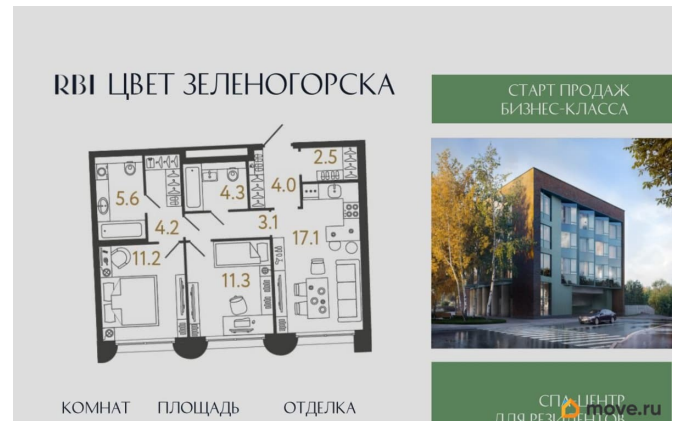

Создано: 02.12.2025 в 17:46

Обновлено: 01.04.2026 в 20:45

Санкт-Петербург, проспект Ленина, 38

23 085 156 ₹

Санкт-Петербург, проспект Ленина, 38

Округ

[СПБ, Курортный район](#)

Улица

[улица Ленина](#)

Квартира

Количество комнат

2

Высота потолков

2.99 м

Жилая площадь

22.5 м²

Площадь кухни

17.1 м²

Общая площадь

63.3 м²

Этаж

1/4

Детали объекта

Тип сделки

Продам

Раздел

[Квартиры](#)

Квартира в новостройке

да

<https://spb.move.ru/objects/9287083124>

RBI, RBI

79394063001

для заметок