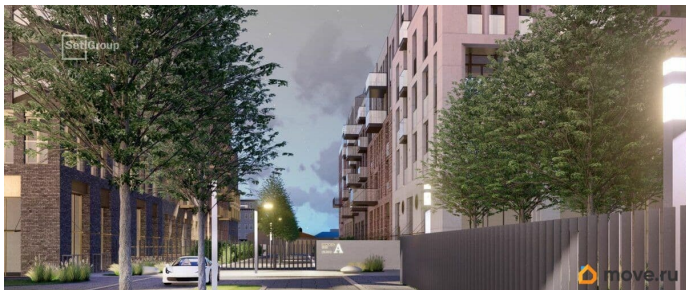

## Описание

Продается просторная 2-комнатная квартира от застройщика в жилом комплексе «Империял Клуб» в уютном

Василеостровском районе. До метро можно добраться на транспорте всего за 7 минут.

Окна от пола до потолка позволят безгранично любоваться видами Петербурга, наполнят комнату солнцем и светом!

Парадные виды на Большую Неву и Английскую набережную • Изысканная архитектура жилого комплекса. • Уникальное благоустройство. • Двухуровневые входные группы. • Панорамные окна, открытые террасы, вантовые балконы. • Двухэтажные сити-виллы с патио, квартиры с возможностью обустройства камина и зимнего сада с растениями. • Просторный фитнес-центр с бассейном и спа-зоной на первом этаже . • Премиальный сервис: заказ такси, выгул собак, уборка, доставка вещей .