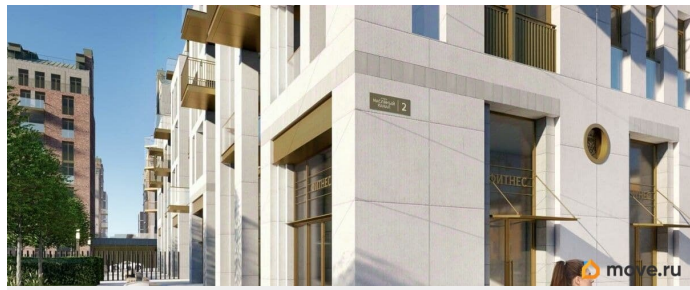

## Описание

Продается просторная 2-комнатная квартира от застройщика в жилом комплексе «Империял Клуб» в уютном

Василеостровском районе. До метро можно добраться на транспорте всего за 7 минут.

Окна от пола до потолка позволят безгранично любоваться видами Петербурга, наполнят комнату солнцем и светом!

Парадные виды на Большую Неву и Английскую набережную • Изысканная архитектура жилого комплекса. • Уникальное благоустройство. • Двухуровневые входные группы. • Панорамные окна, открытые террасы, вантовые балконы. • Двухэтажные сити-виллы с патио, квартиры с возможностью обустройства камина и зимнего сада с растениями. • Просторный фитнес-центр с бассейном и спа-зоной на первом этаже . • Премиальный сервис: заказ такси, выгул собак, уборка, доставка вещей .