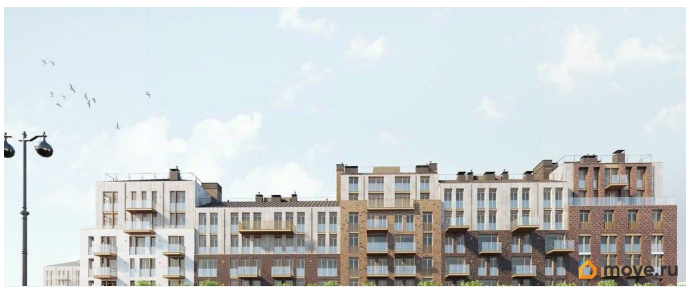

## Описание

Продается просторная 2-комнатная квартира от застройщика в жилом комплексе «Империял Клуб» в уютном

Василеостровском районе. До метро можно добраться на транспорте всего за 7 минут.

Окна от пола до потолка позволят безгранично любоваться видами Петербурга, наполнят комнату солнцем и светом!

Парадные виды на Большую Неву и Английскую набережную • Изысканная архитектура жилого комплекса. • Уникальное благоустройство. • Двухуровневые входные группы. • Панорамные окна, открытые террасы, вантовые балконы. • Двухэтажные сити-виллы с патио, квартиры с возможностью обустройства камина и зимнего сада с растениями. • Просторный фитнес-центр с бассейном и спа-зоной на первом этаже . • Премиальный сервис: заказ такси, выгул собак, уборка, доставка вещей .