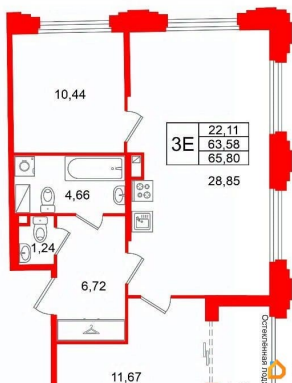

[проспект Рижский](#)

Квартира

Количество комнат

2

Высота потолков

3.03 м

Жилая площадь

22.1 м²

Площадь кухни

28.9 м²

Общая площадь

63.58 м²

Этаж

3/6

Детали объекта

Тип сделки

- Кол-во комнат 2
- Этаж 3 из 6
- Общая площадь 63.58м²
- Жилая площадь 22.11м²

лоджия

Ремонт

с отделкой

Квартира в новостройке

да

Год сдачи

2 квартал 2030 г.

3е-комнатная, 63.58м²

- Кол-во комнат 2
- Этаж 3 из 6
- Общая площадь 63.58м²
- Жилая площадь 22.11м²

Move.ru - вся недвижимость России