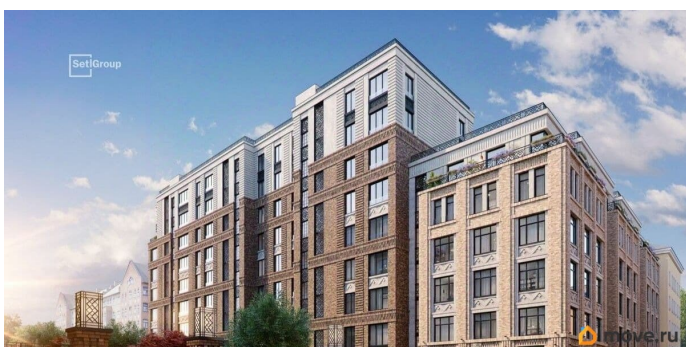

3е-комнатная, 63.58м²

- Кол-во комнат 2
- Этаж 3 из 6
- Общая площадь 63.58м²
- Жилая площадь 22.11м²