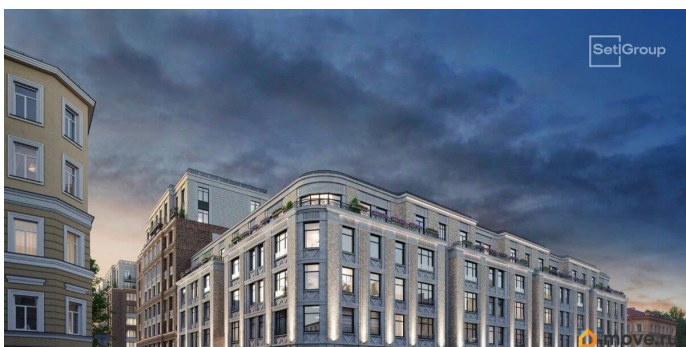

3е-комнатная, 63.58м²

- Кол-во комнат 2
- Этаж 3 из 6
- Общая площадь 63.58м²
- Жилая площадь 22.11м²