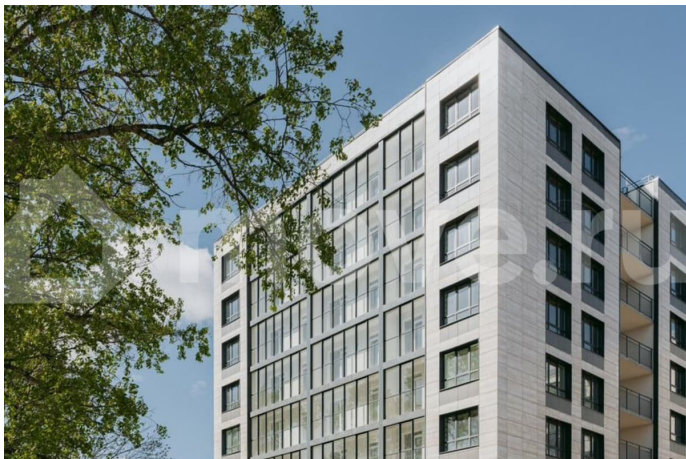

для заметок

Санкт-Петербургом. Первая очередь комплекса состоит из 4-х корпусов, три из которых уже выведены в продажу. Начало передачи ключей в 1-м корпусе— 2 квартал 2026 года. РАСПОЛОЖЕНИЕ И ЛОГИСТИКА — До выезда на КАД не более 5 минут. — Дорога до Стрельны или Петергофа займет 10-15 минут на автомобиле. — До станции метро «Проспект Ветеранов» можно добраться за 40 минут на автобусе или 25 минут на автомобиле. ХАРАКТЕРИСТИКИ — 4 корпуса — 9 этажей — 215 квартир в продаже — Закрытая благоустроенная территория — Новый торговый комплекс в составе ЖК ОСОБЕННОСТИ И ПРЕИМУЩЕСТВА — Комфорт-класс — Чистовая отделка в базе — Потолки 2,75 м — Панорамные окна «в пол» ИНФРАСТРУКТУРА И ОКРУЖЕНИЕ — Парковые зоны, скверы, пруды, экотропа — есть всё, чтобы наслаждаться чистым воздухом и окружающей природой каждый день. — В ближайшей пешей доступности продуктовые магазины, автобусные остановки, православный храм. — В радиусе 500 метров детский сад, школа искусств, музыкальная школа, стадион, центр культуры, спорта и молодежной политики. — Поблизости находятся такие важные культурные достопримечательности Петербурга как Константиновский дворец, дворцы и парки Петергофа.