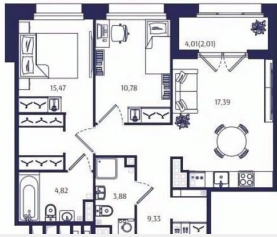

63,68 М²

Корпус В4. План 4 этажа.