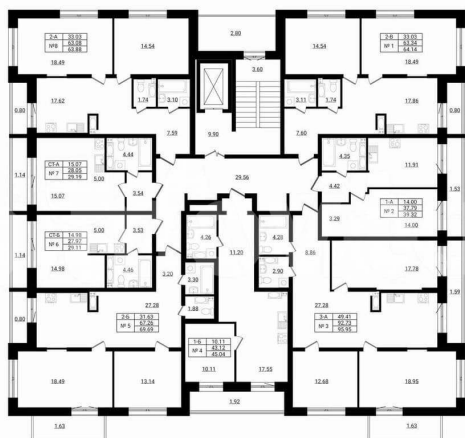

Санкт-Петербургом. Первая очередь комплекса состоит из 4-х корпусов, три из которых уже выведены в продажу. Начало передачи ключей во 2-м корпусе— 2 квартал 2026 года. РАСПОЛОЖЕНИЕ И ЛОГИСТИКА — До выезда на КАД не более 5 минут. — Дорога до Стрельны или Петергофа займет 10-15 минут на автомобиле. — До станции метро «Проспект Ветеранов» можно добраться за 40 минут на автобусе или 25 минут на автомобиле. ХАРАКТЕРИСТИКИ — 4 корпуса — 9 этажей — 216 квартир в продаже — Закрытая благоустроенная территория — Новый торговый комплекс в составе ЖК ОСОБЕННОСТИ И ПРЕИМУЩЕСТВА — Комфорт-класс — Чистовая отделка в базе — Потолки 2,75 м — Панорамные окна «в пол» ИНФРАСТРУКТУРА И ОКРУЖЕНИЕ — Парковые зоны, скверы, пруды, экотропа — есть всё, чтобы наслаждаться чистым воздухом и окружающей природой каждый день. — В ближайшей пешей доступности продуктовые магазины, автобусные остановки, православный храм. — В радиусе 500 метров детский сад, школа искусств, музыкальная школа, стадион, центр культуры, спорта и молодежной политики. — Поблизости находятся такие важные культурные достопримечательности Петербурга как Константиновский дворец, дворцы и парки Петергофа.