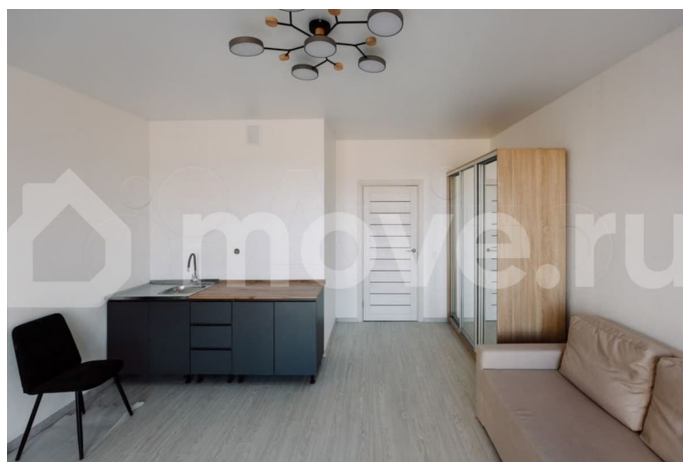

Шоссе

[Ропшинское](#)

Квартира

Количество комнат

2

Общая площадь

63.6 м²

Этаж

Квартира в новостройке

да

Описание

Экоквартал «Гармония» расположен в Ломоносовском районе Ленинградской области в 5 километрах к югу от границы с

для заметок

Санкт-Петербургом. Первая очередь комплекса состоит из 4-х корпусов, три из которых уже выведены в продажу. Начало передачи ключей во 2-м корпусе— 2 квартал 2026 года. РАСПОЛОЖЕНИЕ И ЛОГИСТИКА — До выезда на КАД не более 5 минут. — Дорога до Стрельны или Петергофа займет 10-15 минут на автомобиле. — До станции метро «Проспект Ветеранов» можно добраться за 40 минут на автобусе или 25 минут на автомобиле. ХАРАКТЕРИСТИКИ — 4 корпуса — 9 этажей — 216 квартир в продаже — Закрытая благоустроенная территория — Новый торговый комплекс в составе ЖК ОСОБЕННОСТИ И ПРЕИМУЩЕСТВА — Комфорт-класс — Чистовая отделка в базе — Потолки 2,75 м — Панорамные окна «в пол» ИНФРАСТРУКТУРА И ОКРУЖЕНИЕ — Парковые зоны, скверы, пруды, экотропа — есть всё, чтобы наслаждаться чистым воздухом и окружающей природой каждый день. — В ближайшей пешей доступности продуктовые магазины, автобусные остановки, православный храм. — В радиусе 500 метров детский сад, школа искусств, музыкальная школа, стадион, центр культуры, спорта и молодежной политики. — Поблизости находятся такие важные культурные достопримечательности Петербурга как Константиновский дворец, дворцы и парки Петергофа.