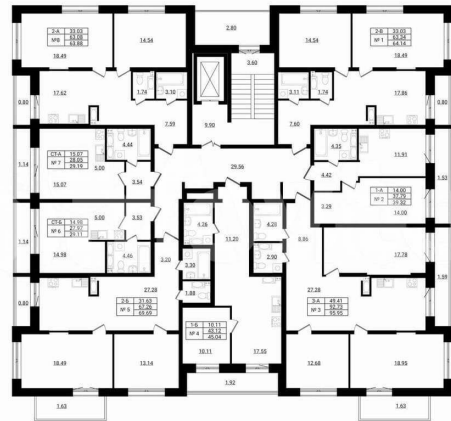

**Отдел продаж, ЖК «Экоквартал
«Гармония»**

89251234567

🕒 Создано: 19.02.2026 в 05:12

🔄 Обновлено: 15.04.2026 в 05:22

Ленинградская область, Ломоносовский район, деревня Разбегаево

9 476 400 ₽

Ленинградская область, Ломоносовский район, деревня Разбегаево

Шоссе

[Ропшинское](#)

Квартира

Количество комнат

2

Общая площадь

63.6 м²

Этаж

7/9

Детали объекта

Тип сделки

Продам

Раздел

[Квартиры](#)

Ремонт

с отделкой

Квартира в новостройке

да

Описание

Экоквартал «Гармония» расположен в Ломоносовском районе Ленинградской области в 5 километрах к югу от границы с

для заметок