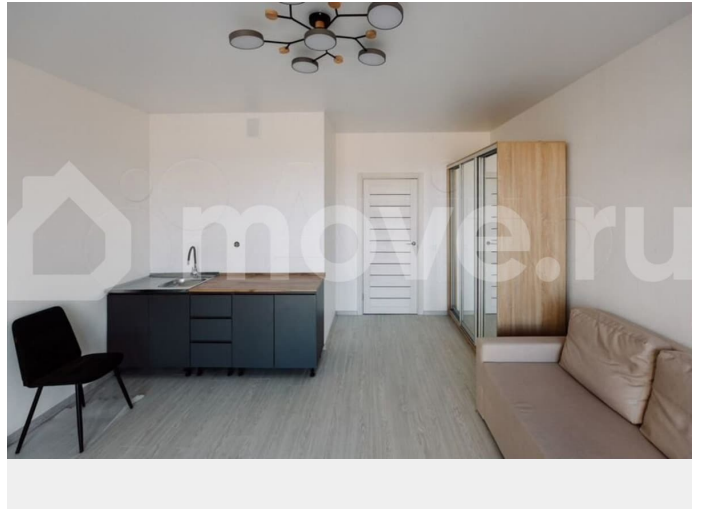

### Описание

Экоквартал «Гармония» расположен в Ломоносовском районе Ленинградской области в 5 километрах к югу от границы с

Санкт-Петербургом. Первая очередь комплекса состоит из 4-х корпусов, три из которых уже выведены в продажу. Начало передачи ключей во 2-м корпусе— 2 квартал 2026 года. РАСПОЛОЖЕНИЕ И ЛОГИСТИКА — До выезда на КАД не более 5 минут. — Дорога до Стрельны или Петергофа займет 10-15 минут на автомобиле. — До станции метро «Проспект Ветеранов» можно добраться за 40 минут на автобусе или 25 минут на автомобиле. ХАРАКТЕРИСТИКИ — 4 корпуса — 9 этажей — 216 квартир в продаже — Закрытая благоустроенная территория — Новый торговый комплекс в составе ЖК ОСОБЕННОСТИ И ПРЕИМУЩЕСТВА — Комфорт-класс — Чистовая отделка в базе — Потолки 2,75 м — Панорамные окна «в пол» ИНФРАСТРУКТУРА И ОКРУЖЕНИЕ — Парковые зоны, скверы, пруды, экотропа — есть всё, чтобы наслаждаться чистым воздухом и окружающей природой каждый день. — В ближайшей пешей доступности продуктовые магазины, автобусные остановки, православный храм. — В радиусе 500 метров детский сад, школа искусств, музыкальная школа, стадион, центр культуры, спорта и молодежной политики. — Поблизости находятся такие важные культурные достопримечательности Петербурга как Константиновский дворец, дворцы и парки Петергофа.