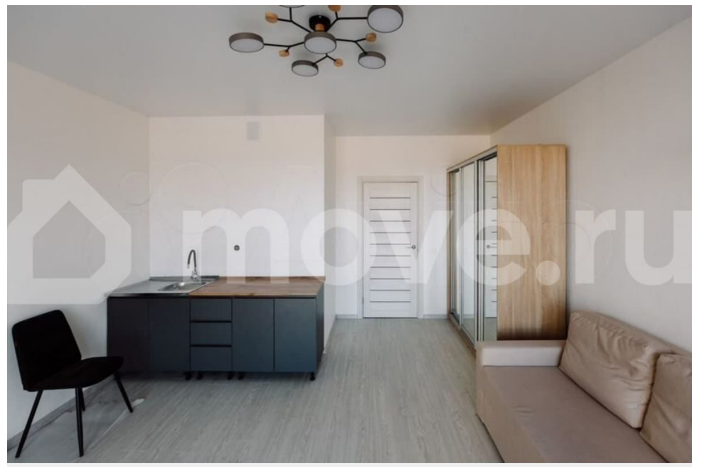

### Описание

Экоквартал «Гармония» расположен в Ломоносовском районе Ленинградской области в 5 километрах к югу от границы с

Санкт-Петербургом. Первая очередь комплекса состоит из 4-х корпусов, три из которых уже выведены в продажу. Начало передачи ключей во 2-м корпусе— 2 квартал 2026 года. РАСПОЛОЖЕНИЕ И ЛОГИСТИКА — До выезда на КАД не более 5 минут. — Дорога до Стрельны или Петергофа займет 10-15 минут на автомобиле. — До станции метро «Проспект Ветеранов» можно добраться за 40 минут на автобусе или 25 минут на автомобиле. ХАРАКТЕРИСТИКИ — 4 корпуса — 9 этажей — 216 квартир в продаже — Закрытая благоустроенная территория — Новый торговый комплекс в составе ЖК ОСОБЕННОСТИ И ПРЕИМУЩЕСТВА — Комфорт-класс — Чистовая отделка в базе — Потолки 2,75 м — Панорамные окна «в пол» ИНФРАСТРУКТУРА И ОКРУЖЕНИЕ — Парковые зоны, скверы, пруды, экотропа — есть всё, чтобы наслаждаться чистым воздухом и окружающей природой каждый день. — В ближайшей пешей доступности продуктовые магазины, автобусные остановки, православный храм. — В радиусе 500 метров детский сад, школа искусств, музыкальная школа, стадион, центр культуры, спорта и молодежной политики. — Поблизости находятся такие важные культурные достопримечательности Петербурга как Константиновский дворец, дворцы и парки Петергофа.