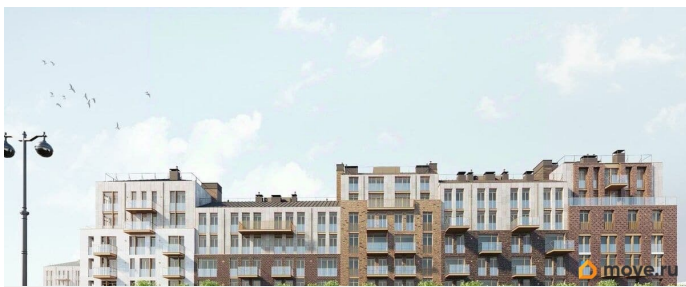

Петербургская Недвижимость

3е-комнатная, 63.77м²

- Кол-во комнат: 2
- Этаж: 4 из 7
- Общая площадь: 63.77м²
- Жилая площадь: 29.51м²

Уникальные преимущества: Квартира с панорамными окнами