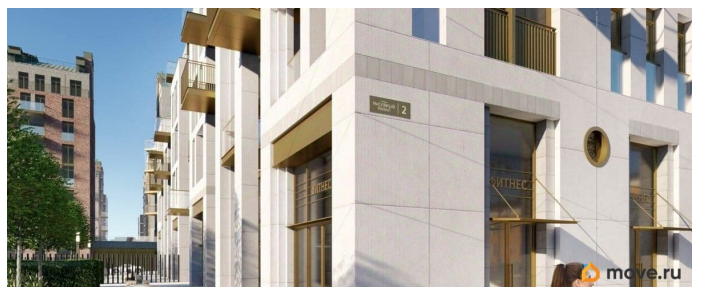

Петербургская Недвижимость

3е-комнатная, 63.77м²

- Кол-во комнат: 2
- Этаж: 4 из 7
- Общая площадь: 63.77м²
- Жилая площадь: 29.51м²

Уникальные преимущества: Квартира с панорамными окнами