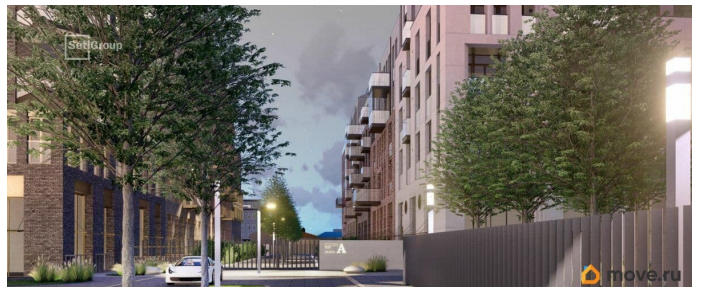

Петербургская Недвижимость

3е-комнатная, 63.77м²

- Кол-во комнат: 2
- Этаж: 4 из 7
- Общая площадь: 63.77м²
- Жилая площадь: 29.51м²

Уникальные преимущества: Квартира с панорамными окнами