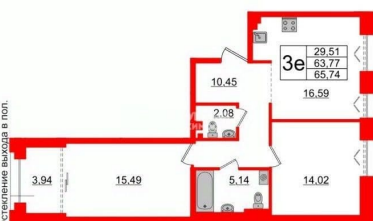

Петербургская Недвижимость

3е-комнатная, 63.77м²

- Кол-во комнат: 2
- Этаж: 4 из 7
- Общая площадь: 63.77м²
- Жилая площадь: 29.51м²

Уникальные преимущества: Квартира с панорамными окнами