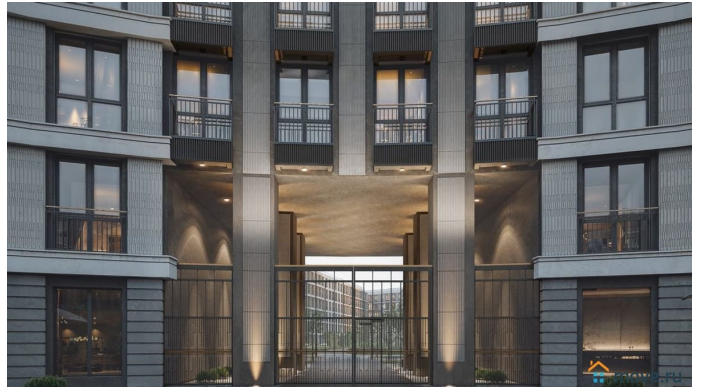

iD
SELECT

ПЕТРОГРАДСКАЯ
клубный квартал

move.ru