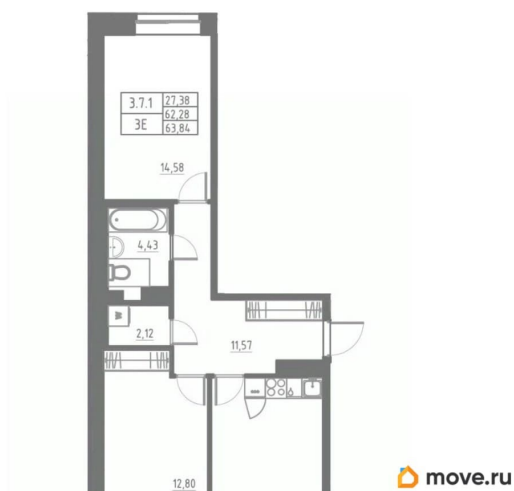

заполнением Soundstop - дополнительная шумоизоляция внутренних перегородок и межэтажных перекрытий, шумозащитные окна, малозумные лифты Light-in - в квартирах устанавливаются широкоформатные окна, увеличены на 30%. Высота подоконников на уровне 60 см от пола. Vent-in - в каждой комнате есть клапаны индивидуальной вентиляции, которые обеспечивают приток свежего воздуха с улицы. inHOME умный дом в каждой квартире Интеллектуальная цифровая система, которая позволит дистанционно решать бытовые вопросы, управлять квартирой и экономить на оплате коммунальных услуг. В состав inHOME входят: IP-домофон, Face key, «умные» счетчики, датчики протечки, дистанционное отключение розеток, и т.д. Паркинг Подземный паркинг с доступом на лифте Локация - м. Звездная и м. Купчино 10 мин. на машине - КАД 5 мин. на машине - Пулковое 15 мин. на машине - Невский проспект 35 мин. на машине