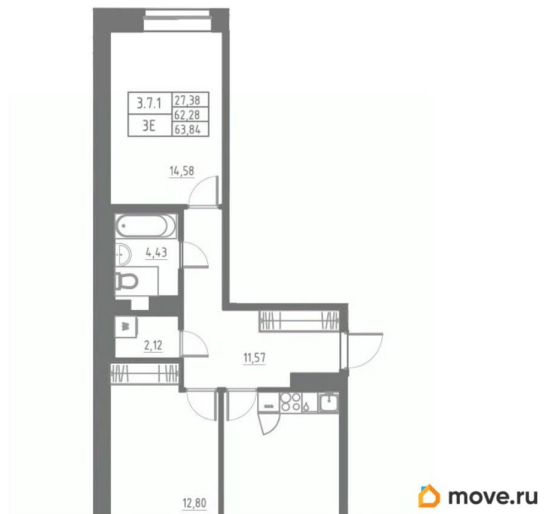

Высота потолков

2.7 м

Жилая площадь

27.4 м²

Площадь кухни

16.8 м²

Общая площадь

63.84 м²

Этаж

7/12

Детали объекта

Тип сделки

Продам

Раздел

[Квартиры](#)

Тип балкона

лоджия

Тип санузла

совмещенный

Вид из окна

для заметок

на улицу

Ремонт

с отделкой