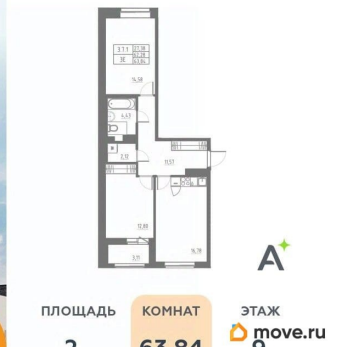

Квартира

Количество комнат

2

Высота потолков

2.7 м

Жилая площадь

27.4 м²

Площадь кухни

16.8 м²

Общая площадь

63.84 м²

Этаж

9/12

Детали объекта

Тип сделки

Продам

Раздел

[Квартиры](#)

Тип балкона

лоджия

Тип санузла

совмещенный

Вид из окна

на улицу

Ремонт

с отделкой

Квартира в новостройке

да

Год сдачи

3 квартал 2028 г.

лифт

Описание