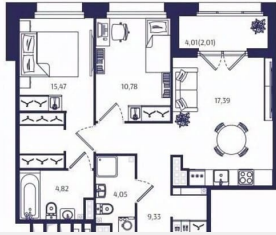

63,85 М²

Корпус В6. План 3 этажа.

Корпус В6. План 3 этажа.