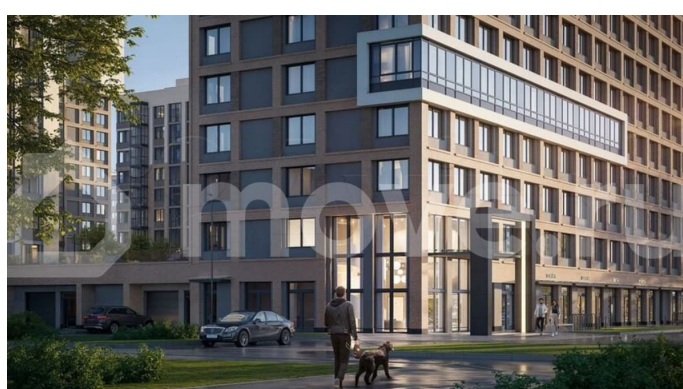

да

Описание

Продаётся Двухкомнатная квартира площадью 63.8 м² на 11 этаже за 21575406 млн ? в доме «Гений» от RBI на проспекте Большевиков в Невском районе Петербурга. До метро «Улица Дыбенко» — 10 минут

для заметок

пешком, столько же на авто до Володарского моста и набережной. До выезда на КАД и до площади А. Невского — 20 минут. Жить в окружении зелёных парков и скверов, где в пешей доступности детские сады и школы, а до Невского проспекта полчаса пути — гениально, не правда ли? Строительство ведётся в 2 очереди. В трёх корпусах I-й очереди (от 14 до 20 этажей) — 611 квартир от студий до четырёхкомнатных. Есть эксклюзивные квартиры с эркерами и террасами. На последних этажах — high flats с потолками 3 м. Все квартиры продаются с отделкой White Box. Приватный зелёный двор без машин с 4 детскими площадками Richter RUS, профессиональными outdoor-тренажёрами, библио-беседкой и уличным коворкингом. Охрана и видеонаблюдение 24/7. Вход на территорию только по электронному ключу. Два лобби с переговорной и кофепойнтом. Клуб-гостиная с Wi-Fi в 4-м корпусе. Подземный паркинг с лифтом на 601 машиноместо (32 места для электромобилей) и гостевая парковка.