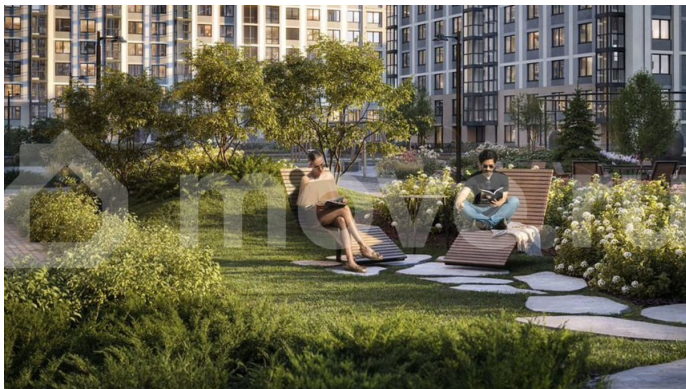

для заметок

пешком, столько же на авто до Володарского моста и набережной. До выезда на КАД и до площади А. Невского — 20 минут. Жить в окружении зелёных парков и скверов, где в пешей доступности детские сады и школы, а до Невского проспекта полчаса пути — гениально, не правда ли? Строительство ведётся в 2 очереди. В трёх корпусах I-й очереди (от 14 до 20 этажей) — 611 квартир от студий до четырёхкомнатных. Есть эксклюзивные квартиры с эркерами и террасами. На последних этажах — high flats с потолками 3 м. Все квартиры продаются с отделкой White Box. Приватный зелёный двор без машин с 4 детскими площадками Richter RUS, профессиональными outdoor-тренажёрами, библио-беседкой и уличным коворкингом. Охрана и видеонаблюдение 24/7. Вход на территорию только по электронному ключу. Два лобби с переговорной и кофепойнтом. Клуб-гостиная с Wi-Fi в 4-м корпусе. Подземный паркинг с лифтом на 601 машиноместо (32 места для электромобилей) и гостевая парковка.