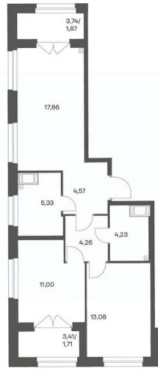

move.ru

Move.ru - вся недвижимость России