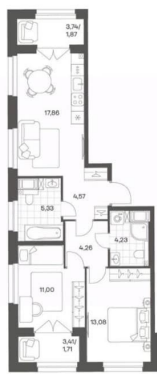

приобрести с готовой отделкой от застройщика. Для покупателей квартир предусмотрено два варианта чистовой отделки «Ваниль» и «Шоколад». Чистовая отделка в квартирах ЖК «Речной квартал» предполагает монтаж натяжных потолков, укладку ламината, оклейку стен обоями под покраску, установку светильников и межкомнатных дверей. При отделке новой квартиры применяются качественные, натуральные и экологичные материалы, монтируется стильная импортная сантехника европейских брендов. В объявлении указана стоимость квартиры при 100% оплате. При других формах оплаты - базовую стоимость квартиры уточняйте на официальном сайте компании или у менеджера отдела продаж. Застройщик АО «Специализированный застройщик «Строительный трест».