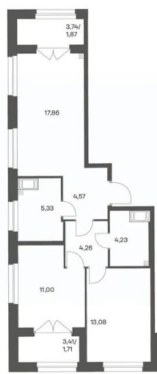

приобрести с готовой отделкой от застройщика. Для покупателей квартир предусмотрено два варианта чистовой отделки «Ваниль» и «Шоколад». Чистовая отделка в квартирах ЖК «Речной квартал» предполагает монтаж натяжных потолков, укладку ламината, оклейку стен обоями под покраску, установку светильников и межкомнатных дверей. При отделке новой квартиры применяются качественные, натуральные и экологичные материалы, монтируется стильная импортная сантехника европейских брендов. В объявлении указана стоимость квартиры при 100% оплате. При других формах оплаты - базовую стоимость квартиры уточняйте на официальном сайте компании или у менеджера отдела продаж. Застройщик АО «Специализированный застройщик «Строительный трест».