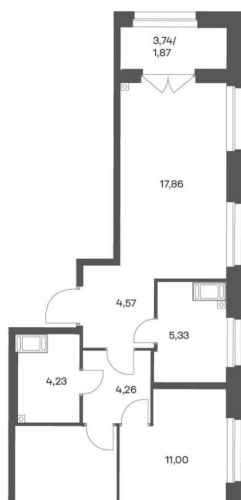

приобрести с готовой отделкой от застройщика. Для покупателей квартир предусмотрено два варианта чистовой отделки «Ваниль» и «Шоколад». Чистовая отделка в квартирах ЖК «Речной квартал» предполагает монтаж натяжных потолков, укладку ламината, оклейку стен обоями под покраску, установку светильников и межкомнатных дверей. При отделке новой квартиры применяются качественные, натуральные и экологичные материалы, монтируется стильная импортная сантехника европейских брендов. В объявлении указана стоимость квартиры при 100% оплате. При других формах оплаты - базовую стоимость квартиры уточняйте на официальном сайте компании или у менеджера отдела продаж. Застройщик АО «Специализированный застройщик «Строительный трест».