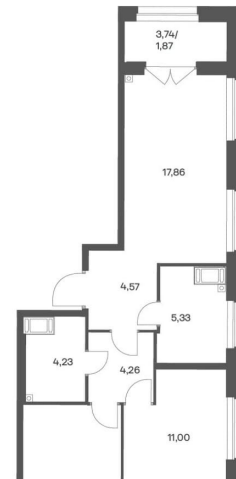

ТРЕСТ, ТРЕСТ

79675663964

🕒 Создано: 27.11.2025 в 11:31

Обновлено: 11.04.2026 в 13:06

13 433 000 ₪

Округ

[СПБ, Невский район](#)

для заметок

Квартира

Количество комнат

2

Высота потолков

2.7 м

Жилая площадь

24.1 м²

Площадь кухни

17.9 м²

Общая площадь

63.91 м²

Этаж

5/24

Детали объекта

Тип сделки

Продам

Раздел

[Квартиры](#)

Квартира в новостройке

да

Год сдачи

4 квартал 2028 г.

Покупка в ипотеку