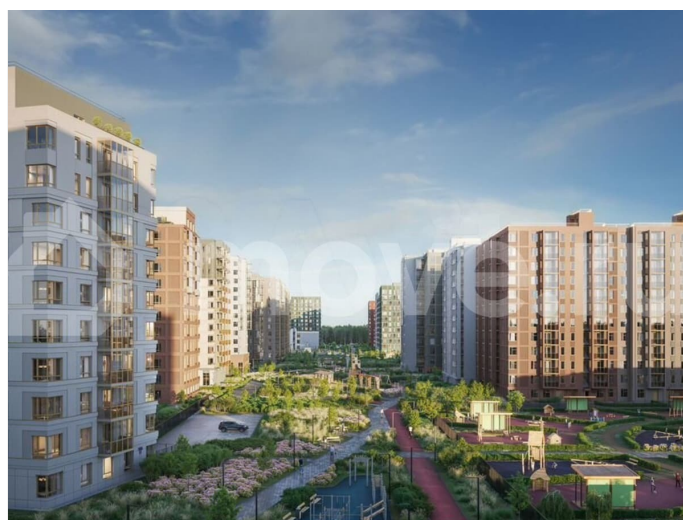

2 КОРПУС, 5-12 ЭТАЖ

3 спальни

2,67 м

высота потолка