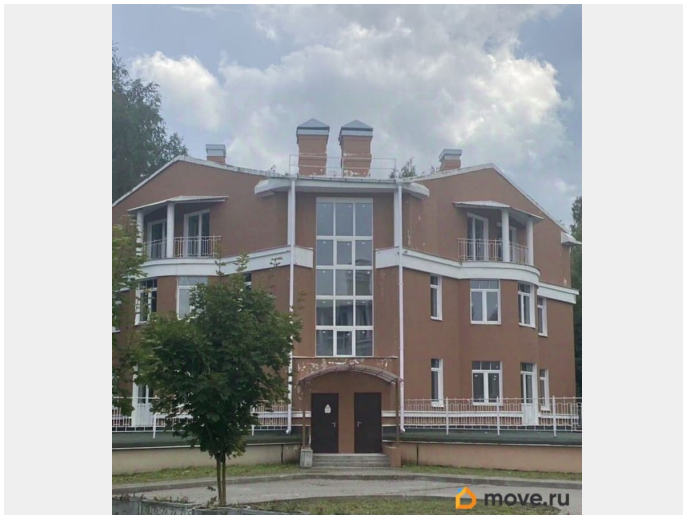

🕒 Создано: 06.04.2026 в 09:49

🔄 Обновлено: 06.04.2026 в 09:47

Агент

79112304583

**Санкт-Петербург, Госпитальная улица,
20к1**

11 000 000 ₹

Санкт-Петербург, Госпитальная улица, 20к1

Округ

Прямая продажа!!!Продается видовая 2-х комнатная квартира в новом ЖК Бастион. Это современный и малоэтажный жилой комплекс, расположенный в исторической части города Павловска, в парковой зоне, с видом на парк Мариенталь. Наша квартира обладает прекрасными видовыми характеристиками , из окон вид на крепость БИП, фонтан и пруд. Все окна выходят в тихий и уютный парк. Красивый эркер, высокие потолки. В квартире установлено своё регулируемое автономное отопление от газового котла. Проведены и подключены все коммуникации. Пол подогрев (водяной) по всей квартире. Высокий первый этаж, толстые стены.Один взрослый собственник. Никто не прописан. Без обременений. Полная сумма в договоре. В собственности имеется машиноместо в подземном паркинге у дома. Цена отдельно по договорённости.