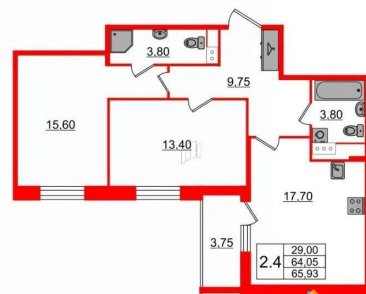

## Квартира

Количество комнат

2

Высота потолков

2.77 м

Жилая площадь

29 м<sup>2</sup>

Площадь кухни

17.7 м<sup>2</sup>

Общая площадь

64.05 м<sup>2</sup>

Этаж

8/12

для заметок

 Петербургская Недвижимость

**3е-комнатная, 64.05м<sup>2</sup>**

- Кол-во комнат: 2
- Этаж: 8 из 12
- Общая площадь: 64.05м<sup>2</sup>
- Жилая площадь: 29м<sup>2</sup>

лоджия

Ремонт

с отделкой

Квартира в новостройке