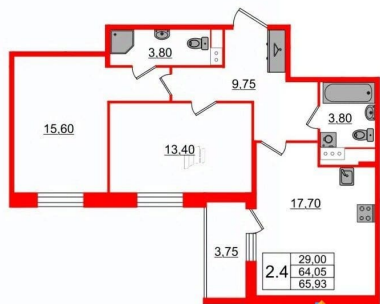

## Квартира

Количество комнат

2

Высота потолков

2.77 м

Жилая площадь

29 м<sup>2</sup>

Площадь кухни

17.7 м<sup>2</sup>

Общая площадь

64.05 м<sup>2</sup>

Этаж

8/12

для заметок

 Петербургская Недвижимость

**3е-комнатная, 64.05м<sup>2</sup>**

- Кол-во комнат: 2
- Этаж: 8 из 12
- Общая площадь: 64.05м<sup>2</sup>
- Жилая площадь: 29м<sup>2</sup>

лоджия

Ремонт

с отделкой

Квартира в новостройке

**3е-комнатная, 64.05м<sup>2</sup>**

- Кол-во комнат 2
- Этаж 8 из 12
- Общая площадь 64.05м<sup>2</sup>
- Жилая площадь 29м<sup>2</sup>

Move.ru - вся недвижимость России