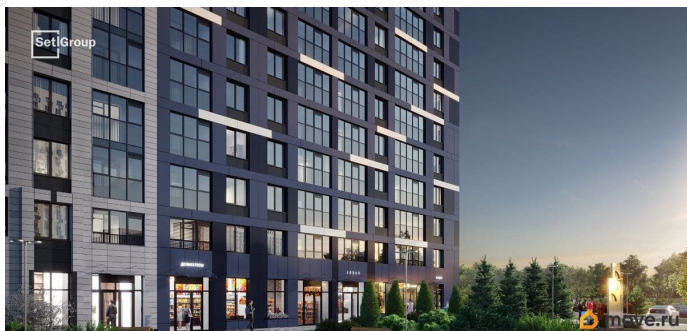

3е-комнатная, 64.05м²

- Кол-во комнат 2
- Этаж 8 из 12
- Общая площадь 64.05м²
- Жилая площадь 29м²