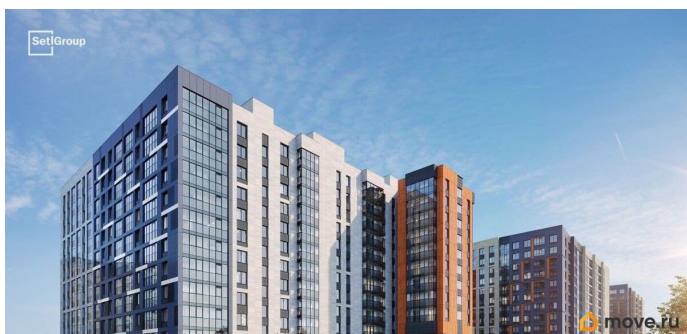

3е-комнатная, 64.05м²

- Кол-во комнат 2
- Этаж 8 из 12
- Общая площадь 64.05м²
- Жилая площадь 29м²