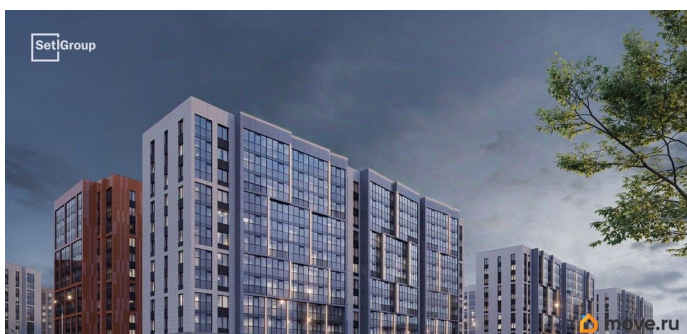

3е-комнатная, 64.05м²

- Кол-во комнат 2
- Этаж 8 из 12
- Общая площадь 64.05м²
- Жилая площадь 29м²