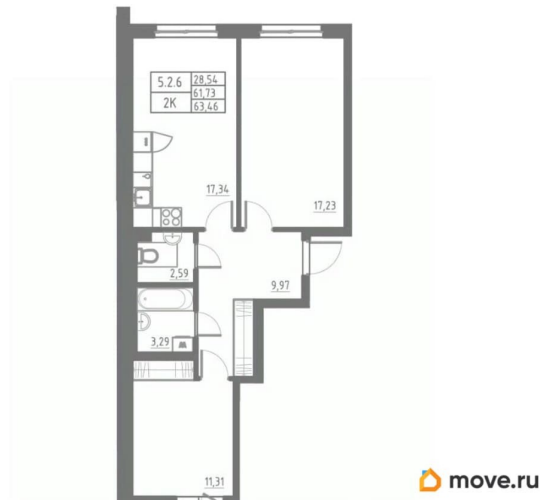

Квартира

Количество комнат

2

Высота потолков

2.7 м

Жилая площадь

28.9 м²

Площадь кухни

17.5 м²

Общая площадь

64.09 м²

Этаж

2/12

Детали объекта

Тип сделки

Продам

Раздел

[Квартиры](#)

Тип балкона

лоджия

Тип санузла

совмещенный

Вид из окна

на улицу