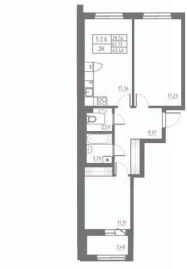

A+

3 вида чистовой отделки

ПЛОЩАДЬ 2 КОМНАТ 64,09 ЭТАЖ 2 move.ru