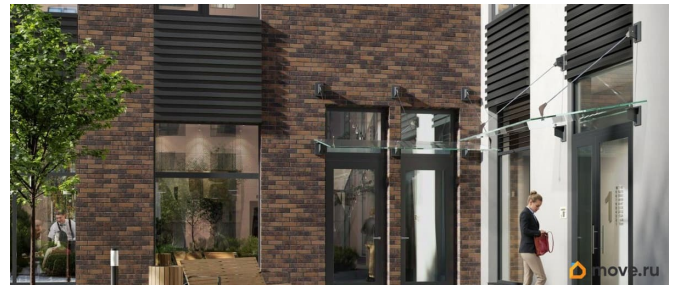

🕒 Создано: 13.04.2026 в 13:11

🔄 Обновлено: 14.04.2026 в 22:13

12 288 764 ₺

Округ

[СПБ, Пушкинский район](#)

для заметок

Квартира

Количество комнат

2

Высота потолков

2.7 м

Жилая площадь

28.5 м²

Площадь кухни

17.5 м²

Общая площадь

64.09 м²

Этаж

2/12

Детали объекта

Тип сделки

Продам

Раздел

[Квартиры](#)

Тип балкона

балкон

Тип санузла

раздельный

Вид из окна