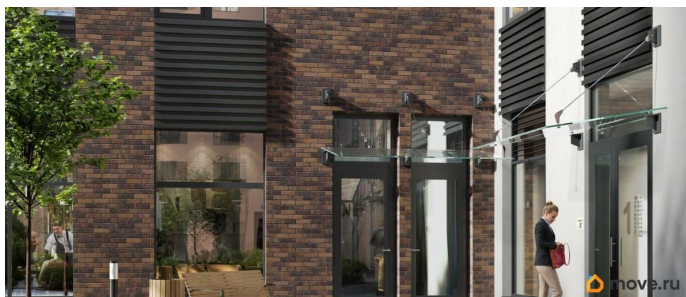

заполнением Soundstop - дополнительная шумоизоляция внутренних перегородок и межэтажных перекрытий, шумозащитные окна, малозумные лифты Light-in - в квартирах устанавливаются широкоформатные окна, увеличены на 30%. Высота подоконников на уровне 60 см от пола. Vent-in - в каждой комнате есть клапаны индивидуальной вентиляции, которые обеспечивают приток свежего воздуха с улицы. inHOME умный дом в каждой квартире Интеллектуальная цифровая система, которая позволит дистанционно решать бытовые вопросы, управлять квартирой и экономить на оплате коммунальных услуг. В состав inHOME входят: IP-домофон, Face key, «умные» счетчики, датчики протечки, дистанционное отключение розеток, и т.д. Паркинг Подземный паркинг с доступом на лифте Локация - м. Звездная и м. Купчино 10 мин. на машине - КАД 5 мин. на машине - Пулково 15 мин. на машине - Невский проспект 35 мин. на машине #ZmdSAe