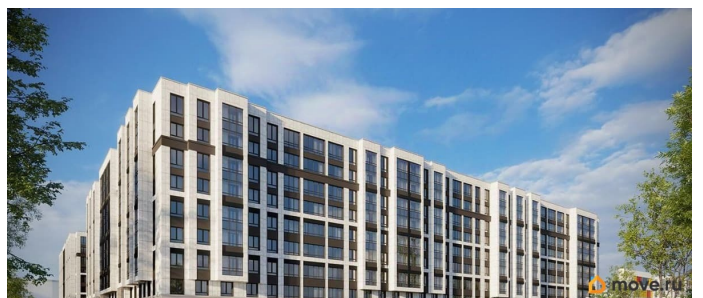

Год сдачи

2 квартал 2028 г.

Покупка в ипотеку

да

возможна ипотека, лифт

Описание

Продаётся 2к.кв. в ЖК Кинопарк от застройщика Группа компаний «РСТИ» (Росстройинвест). Квартира находится в 9 этажном доме, в Очередь 2, Корпус 1 на 9 этаже. Общая площадь квартиры 64,11 кв.м. «Кинопарк» — современный жилой комплекс, в котором главную роль играет Вы! Здесь возможен любой желанный сценарий жизни. Продуманные планировки, закрытые уютные дворы, развитая инфраструктура квартала — всё это обеспечит высокий уровень комфорта и будет вдохновлять на новые свершения. «Кинопарк» у парка «Новознаменка» возводится на бывшей территории «Ленфильма». Тема кино найдет отражение в отделке мест общего пользования и благоустройстве территории. Инфраструктура Жилой комплекс расположен в обжитой части Красносельского района рядом есть магазины, детские сады, школы и другая необходимая инфраструктура. Напротив комплекса находится парк «Новознаменка», в шаговой доступности еще четыре парка и два сквера.