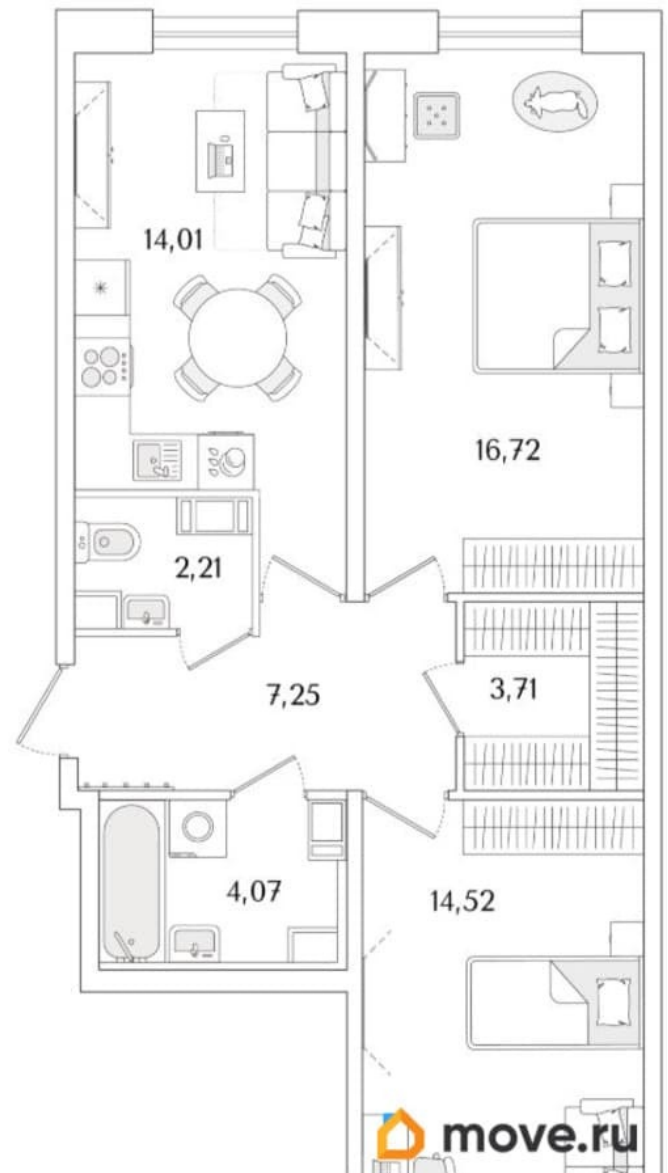

Квартира

Количество комнат

2

Высота потолков

3 м

Жилая площадь

31.2 м²

Площадь кухни

14 м²

Общая площадь

64.11 м²

Этаж

9/9

Детали объекта

Тип сделки

Продам

Раздел

[Квартиры](#)

Тип балкона

лоджия

Тип санузла

совмещенный

Квартира в новостройке

да