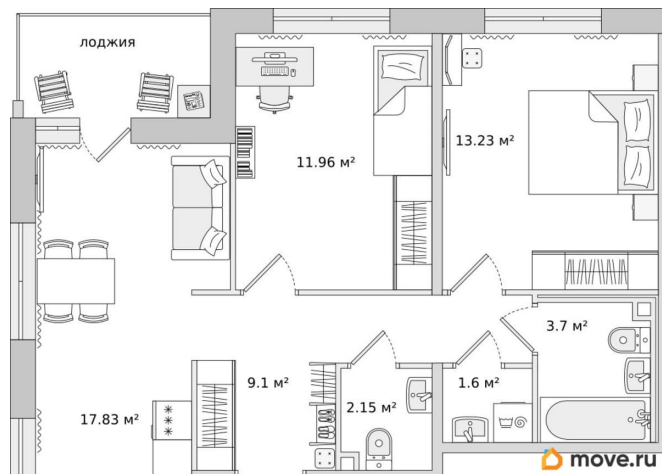

🕒 Создано: 15.05.2025 в 14:55

🔄 Обновлено: 12.12.2025 в 19:39

ЦДС, ЦДС

79820937785

Санкт-Петербург, улица Плесецкая, 24

15 081 635 ₹

Санкт-Петербург, улица Плесецкая, 24

Округ

[СПБ, Приморский район](#)

Улица

[улица Плесецкая](#)

Квартира

Количество комнат

2

Жилая площадь

25.2 м²

Общая площадь

64.19 м²

Этаж

15/17

Детали объекта

Тип сделки

Продам

Раздел

[Квартиры](#)

Ремонт

с отделкой

Квартира в новостройке

да

Год сдачи

1 квартал 2027 г.

для заметок